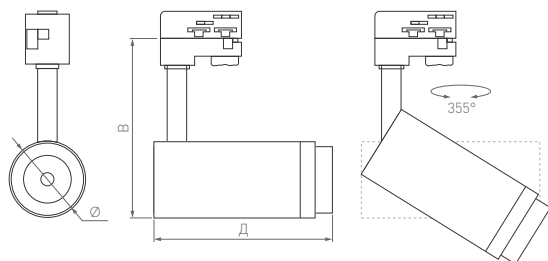

5 лет
гарантии

3 года
гарантии

3000 К

4000 К

CRI>98

IP20
Корпус из алюминия

20–60°

230 В