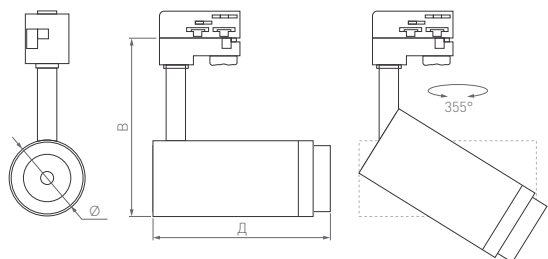

5 лет
гарантии

3 года
гарантии

3000 К

4000 К

5000 К

6000 К

CRI>90

IP20
Корпус из алюминия

20–60°

230 В