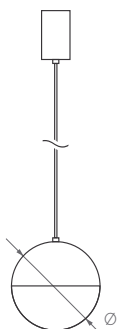

Размер чаши Ø50×95 мм, длина регулируемого подвеса 1500 мм