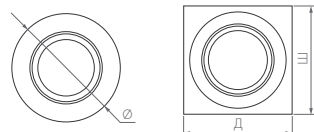

230 В

LTM

КОРПУС

Ø(Диаметр)×В(Высота)

Д(Длина)×Ш(Ширина)×В(Высота)

Ø50×50 | Ø45 мм

□50×50×50 | Ø42 мм

5 Вт