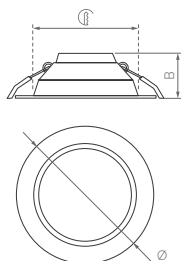

STORM MIX

КОРПУС

Ø(Диаметр)×В(Высота)

Ø95×52 | Ø68–80 мм	Ø113×59 | Ø90–102 мм	Ø145×66 | Ø120–130 мм	Ø174×72 | Ø145–155 мм	Ø232×83 | Ø195–210 мм	Ø232×83 | Ø195–210 мм
6 Вт	10 Вт	15 Вт	20 Вт	28 Вт	35 Вт
490–550 лм	880–1000 лм	1250–1380 лм	1900–2140 лм	2660–3080 лм	3325–3640 лм

3 года
гарантии

MIX 3000–6000 К

CRI>80

IP20
Корпус из алюминия

80°

230 В