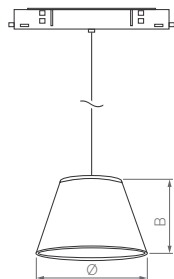

Длина регулируемого подвеса 1500 мм