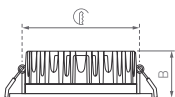

FROST

КОРПУС

Ø(Диаметр)×B(Высота)

Ø105×55 | Ø95 мм	Ø145×55 | Ø120 мм	Ø187×58 | Ø160 мм	Ø220×65 | Ø205 мм
9 Вт	16 Вт	21 Вт	30 Вт
720–810 лм	1280–1440 лм	1680–1890 лм	2400–2700 лм

3 года
гарантии

IP44
Корпус из алюминия

110°

230 В