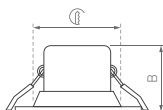

LTD WIDE

КОРПУС

Ø(Диаметр)×B(Высота)

Ø102×50 | Ø75 мм

Ø115×50 | Ø85 мм

5 Вт

9 Вт

250–300 лм

540–630 лм

3 года
гарантии

3000 К

4000 К

6000 К

CRI>80

IP40
Корпус из алюминия

120°

230 В