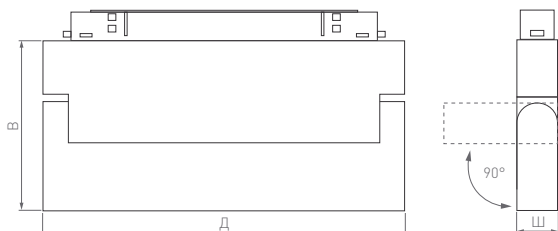

LASER FOLD

КОРПУС

230 В | 48 В

Д(Длина)×Ш(Ширина)×В(Высота)

195×23×107 мм

231×23×107 мм

6 Вт

12 Вт

360–370 лм

760–770 лм

3 года
гарантии

3000 К

4000 К

CRI>90

IP20
Корпус из алюминия

30°
Материал экрана PC

48 В