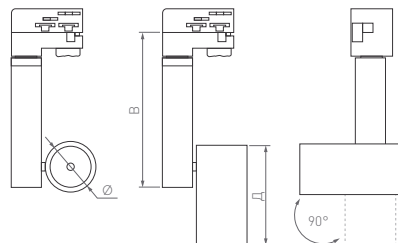

POLO TRACK PIPE

Ø(Диаметр)×Д(Длина)×В(Высота)

Ø65×140×188 мм

8 Вт

570 лм

3 года гарантии

3000 К

4000 К

5000 К

CRI>80

IP20
Корпус из алюминия

40°

230 В