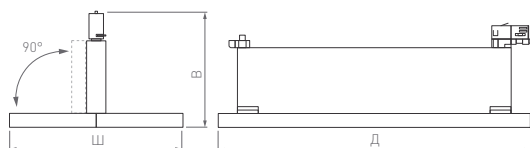

Д(Длина)×Ш(Ширина)×В(Высота)

582×138×110 мм

50 Вт

6200 лм

5 лет
гарантии

4000 К

6000 К

CRI>90

IP20
Корпус из алюминия

60–130°
Материал экрана PC

230 В