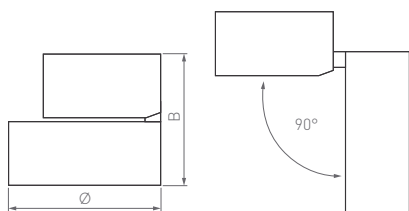

230 В

Размер чаши Ø95×45 мм

QUADRO

Безупречная кубическая форма.
Высокая световая эффективность.
Для основного и декоративного освещения.

120°

КОРПУС

QUADRO

Д(Длина)×Ш(Ширина)×В(Высота)