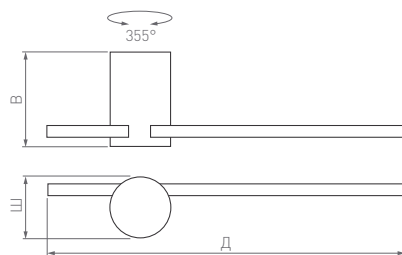

VINCI | VINCI-M

Д(Длина)×Ш(Ширина)×В(Высота)

600×55×102 мм

900×55×102 мм

1250×55×102 мм

7 Вт

10 Вт

12 Вт (VINCI-M)

260 лм

370 лм

400 лм

VINCI