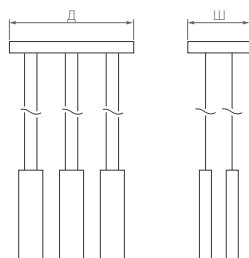

Длина регулируемого подвеса 1200 мм

LEGACY

Д(Длина)×Ш(Ширина)

585×250 мм

6×6 Вт

2400 лм

3 года
гарантии

3000 К

4000 К

CRI>80

IP20
Корпус из алюминия

34°

230 В