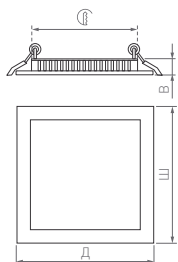

DL EDGE

КОРПУС

Д(Длина)×Ш(Ширина)×В(Высота)

□93×93×13 |
80×80 мм

□120×120×13 |
110×110 мм

□142×142×13 |
130×130 мм

□172×172×13 |
160×160 мм

□192×192×13 |
180×180 мм

□225×225×13 |
210×210 мм

5 Вт

9 Вт

13 Вт

15 Вт

18 Вт

21 Вт

375–400 лм

675–720 лм

975–1040 лм

1125–1200 лм

1350–1440 лм

1575–1680 лм

3 года
гарантии

3000 К

4000 К

6000 К

CRI>80

IP40
Корпус из алюминия

120°

13 мм

230 В