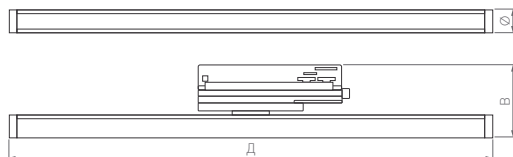

TUBE TURN

Д(Длина)×Ø(Диаметр)×В(Высота)

600×Ø30×81 мм

900×Ø30×81 мм

20 Вт

30 Вт

2100 лм

2660 лм

3 года
гарантии

3000 К

4000 К

CRI>90

IP20
Корпус из алюминия

180°
Материал экрана PC

230 В