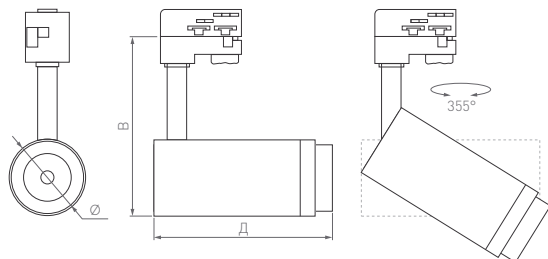

CIE 1931 ZOOM