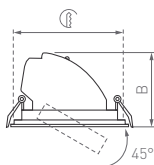

EXPLORER

Ø(Диаметр)×B(Высота)

Ø99×85 | Ø90 мм   Ø129×115 | Ø120 мм   Ø148×140 | Ø140 мм

12 Вт

20 Вт

30 Вт

960–1080 лм

1600–1800 лм

2200–2500 лм

3 года
гарантии

3000 К

4000 К

5000 К

6000 К

CRI>90

IP20
Корпус из алюминия

38°
Экран стекло

230 В