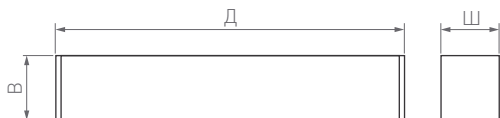

MAG45

FLAT FOLD

Возможно поворачивать и наклонять корпус,
быстро и легко расставлять световые акценты.
Идеальны для создания общей подсветки.

100°

КОРПУС

FLAT FOLD

Д(Длина)×Ш(Ширина)×В1/В2(Высота)

204 ×35×93(43) мм	404 ×35×93(43) мм	604 ×35×93(43) мм	804 ×35×93(43) мм	1004 ×35×93(43) мм
6 Вт	12 Вт	18 Вт	24 Вт	30 Вт
400–450 лм	900–1000 лм	1200–1300 лм	1500–1600 лм	1800–2000 лм