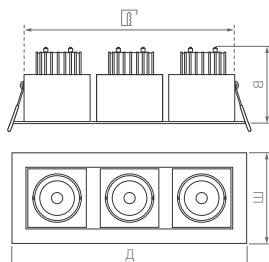

KARDAN

Д(Длина)×Ш(Ширина)×В(Высота)

□102×102×85 |

85×85 мм

180×102×85 |

160×85 мм

260×102×85 |

240×85 мм

9 Вт

9×2 Вт

9×3 Вт

680 лм

1440 лм

2240 лм

3 года
гарантии

3000 К

4000 К

6000 К

CRI>80

IP20
Корпус из алюминия

38°

230 В