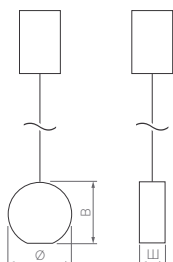

Чаша Ø50×95 мм, длина регулируемого подвеса 1500 мм