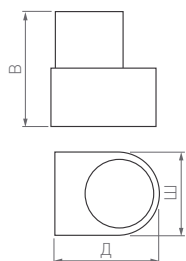

SPICY WALL

Д(Длина)×Ш(Ширина)×В(Высота)

60×38.5×62 мм

110×72×115 мм

3 Вт

6 Вт

175 лм

360–400 лм

3 года гарантии

3000 К

4000 К

CRI > 90

IP20
Корпус из алюминия

40°
Рефлектор РС

230 В

207 стр.

295 стр.