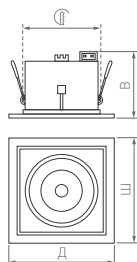

KARDAN

Д(Длина)×Ш(Ширина)×В(Высота)

□190×190×145 | 165×165 мм

□375×190×125 | 350×165 мм

25 Вт

25×2 Вт

2200 лм

4800 лм

3 года
гарантии

3000 К

4000 К

6000 К

CRI>90

IP20
Корпус из алюминия

30°

230 В