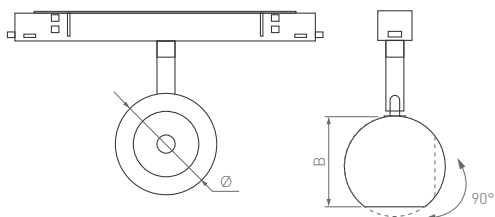

ORB

КОРПУС

Ø(Диаметр)×B(Высота)

Ø65×59 мм

10 Вт

800 лм

3 года
гарантии

3000 К

4000 К

CRI>90

IP20
Корпус из алюминия

35°

48 В