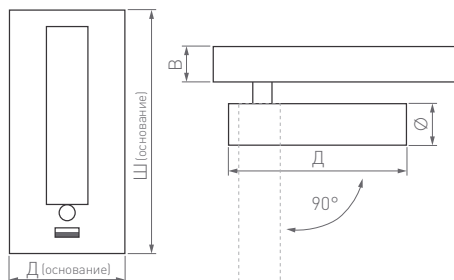

Основание 180×60×21 мм