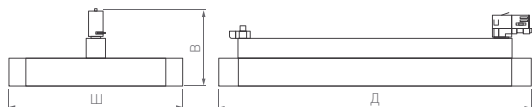

AFINA

Д(Длина)×Ш(Ширина)×В(Высота)

600×300×143 мм

50 Вт

4200 лм

5 лет
гарантии

4000 К

6000 К

CRI>90

IP20
Корпус из алюминия

110°
Материал экрана PC

230 В