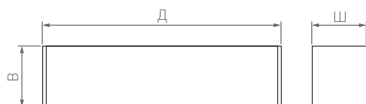

LASER

Д(Длина)×Ш(Ширина)×В(Высота)

84×35×43 мм	163×35×43 мм	322×35×43 мм	481×35×43 мм	481×35×43 мм
3 Вт	6 Вт	12 Вт	18 Вт	27 Вт
200–250 лм	400–450 лм	700–890 лм	1189–1200 лм	1680–1700 лм

3 года
гарантии

3000 К

4000 К

CRI>90

IP20
Корпус из алюминия

15°

24 В