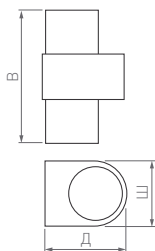

SPICY TWIN

Д(Длина)×Ш(Ширина)×В(Высота)

60×38.5×104 мм

110×72×180 мм

6 Вт

12 Вт

350 лм

900–990 лм

3 года
гарантии

3000 К

4000 К

CRI>90

IP20
Корпус из алюминия

40°
Рефлектор PC

230 В

207 стр.

293 стр.