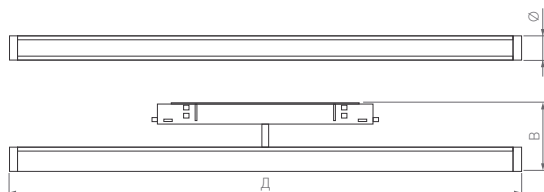

180°

КОРПУС

TUBE TURN

TUBE CORNER*

* Модификация TUBE CORNER

TUBE

Д(Длина)×Ø(Диаметр)×В(Высота)

600×Ø30×81 мм