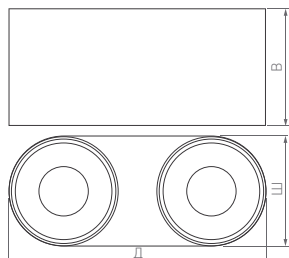

PLURIO SURFACE

Ø(Диаметр)×В(Высота)

Д(Длина)×Ш(Ширина)×В(Высота)

Ø78×42 мм

179×79×46 мм

9 Вт

9×2 Вт

500–580 лм

1000–1160 лм

3000 К

4000 К

CRI>90

IP20
Корпус из алюминия

36°

230 В

3 года
гарантии

173 стр.

175 стр.