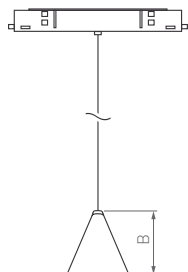

Длина регулируемого подвеса 1500 мм