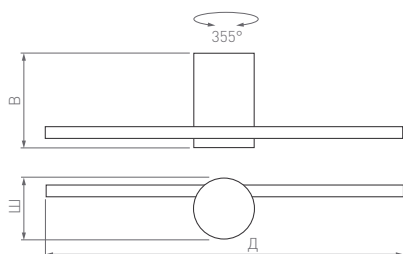

Размер основания $\varnothing 60 \times 100$ мм.