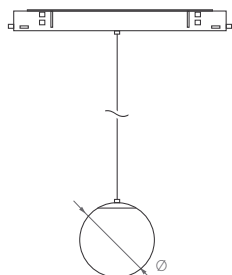

3000 К

4000 К

 **CRI>90**

IP20
Корпус из алюминия

300°
Материал плафона матовое стекло

48 В

Длина регулируемого подвеса 1500 мм

MAGORIENT