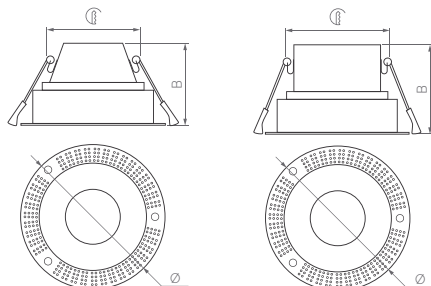

175 стр.

181 стр.