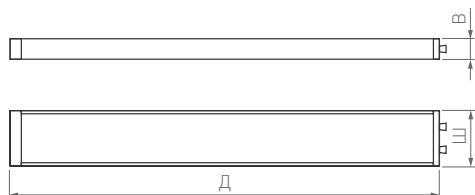

Компактные линейные светильники для установки в ограниченных, труднодоступных местах. Возможность управление рукой без касания. Несколько светильников могут соединяться в одну линию длиной до 3 м.