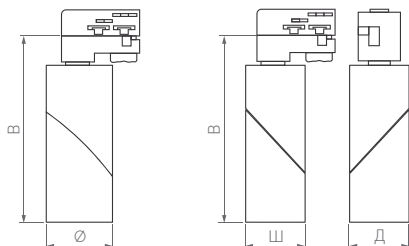

Функциональность и минималистичный дизайн.
Поворотный корпус и узкий угол излучения.
Трековые и накладные модели.

30°

КОРПУС

TWIST TRACK

КОРПУС

48 В

Д(Длина)×Ш(Ширина)×В(Высота)

Ø(Диаметр)×В(Высота)