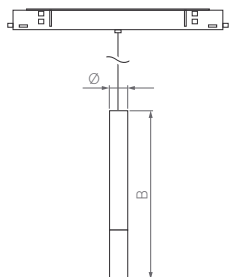

Высота с учетом регулируемого подвеса <2000 мм