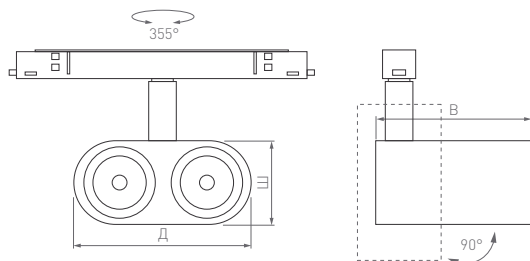

BLUM

КОРПУС

Д(Длина)×Ш(Ширина)×В(Высота)

89×80×49 мм

12 Вт

900 лм

3 года
гарантии

3000 К

4000 К

CRI>90

IP20
Корпус из алюминия

40°
Материал экрана PC

48 В