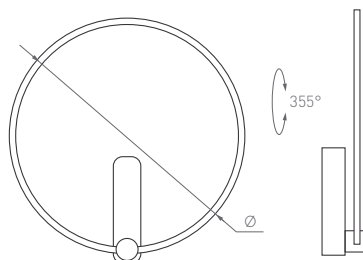

Размер основания 178×43 мм