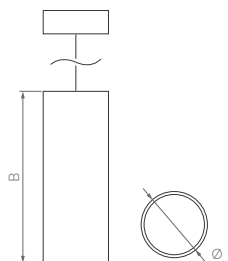

POLO HANG LONG

Ø(Диаметр)×В(Высота)

Ø65×450 мм

Ø85×300 мм

8 Вт

15 Вт

570 лм

1100 лм

3 года
гарантии

3000 К

4000 К

5000 К

CRI>80

IP20
Корпус из алюминия

40°

230 В

151 стр.

153 стр.

167 стр.

Размер чаши 8 Вт Ø65×30 мм, 15 Вт Ø85×54 мм, длина регулируемого подвеса 1000 мм