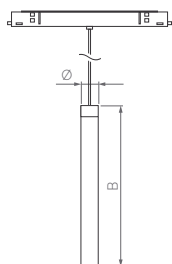

Матовый фигурный корпус из силикона. Длина подвеса 195 мм