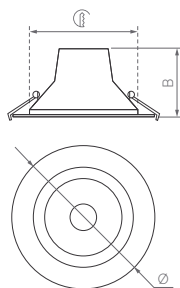

Корпус Ø176