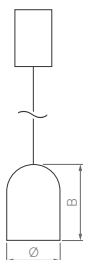

 230 В

Чаша Ø50×95 мм, длина регулируемого подвеса 1500 мм

Держатель для провода

Монтажная чаша с двумя подвесами

Дополнительное крепление с подвесом для потолка

ELEMENTA

CONE

Простая базовая конусообразная форма. Узкий угол излучения света 39° для создания световых акцентов. Регулируемый по длине токопроводящий подвес.