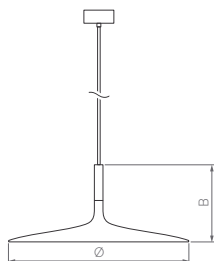

4000 К

CRI>90

IP20
Корпус из алюминия

120°
Материал экрана
каленное матовое стекло

230 В

Размер чаши Ø120×75 мм, длина регулируемого подвеса 1500 мм

ELEGANT

Превосходный классический дизайн. Изящный подвес с удобной регулировкой длины без использования специального инструмента. Качественный свет без мерцаний.