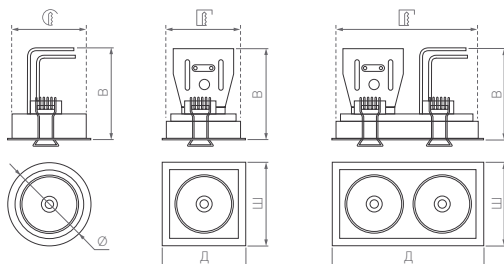

ORIENT

TURN

Цвет свечения, приближенный к солнечному.
Превосходные технические характеристики. Низкий
обобщенный показатель дискомфорта (UGR<16).

30°

КОРПУС

ORIENT TURN

Д(Длина)×Ш(Ширина)×В(Высота)

□67×67×50 |
 60×60 мм