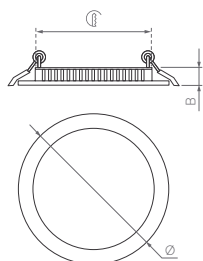

DL EDGE

КОРПУС

Ø(Диаметр)×В(Высота)

Ø85×13 | **Ø120×13** | **Ø142×13** | **Ø172×13** | **Ø192×13** | **Ø225×13** | **Ø300×12** | **Ø400×15** | **Ø500×15** | **Ø600×18** |
Ø75 мм | Ø110 мм | Ø130 мм | Ø160 мм | Ø180 мм | Ø210 мм | Ø286 мм | Ø386 мм | Ø480 мм | Ø586 мм

4 Вт   **9 Вт**   **13 Вт**   **15 Вт**   **18 Вт**   **21 Вт**   **24 Вт**   **34 Вт**   **40 Вт**   **50 Вт**

300–320 лм   675–720 лм   975–1040 лм   1125–1200 лм   1350–1440 лм   1575–1680 лм   1970 лм   2720 лм   3200 лм   3990 лм

3 года
гарантии

3000 К

4000 К

6000 К

CRI>80

IP40
Корпус из алюминия

115–120°

13–18 мм

230 В