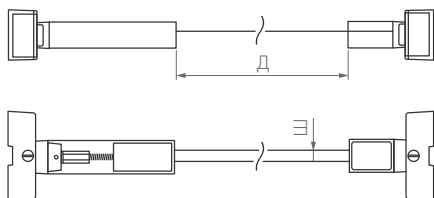

Система креплений
без троса