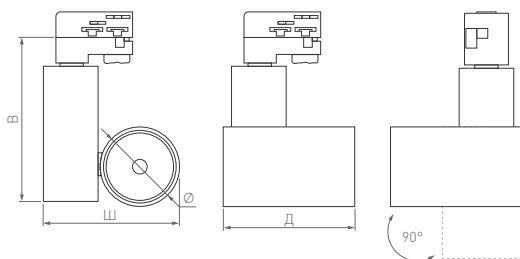

POLO TRACK TURN

КОРПУС

230 В | 48 В

Ø(Диаметр)×Д(Длина)×В(Высота)×Ш(Ширина)

Ø85×124×190×175 мм

15 Вт

1100 лм

3 года
гарантии

3000 К

4000 К

5000 К

CRI>80

IP20
Корпус из алюминия

40°

230 В