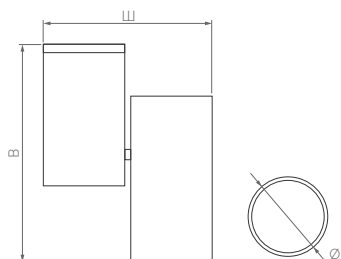

POLO SURFACE TURN

Ø(Диаметр)×В(Высота)×Ш(Ширина)

Ø85×215×124 мм

15 Вт

1100 лм

3 года
гарантии

3000 К

4000 К

5000 К

CRI>80

IP20
Корпус из алюминия

40°

230 В