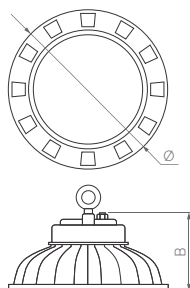

Скоба 166×127 мм