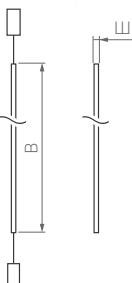

ТАВОО

Д(Длина)×Ш(Ширина)×В(Высота)

1293×26×18 мм

14 Вт

650 лм

3 года
гарантии

3000 К

4000 К

CRI>80

IP20
Корпус из алюминия

90°
Материал экрана силикон

230 В

Размер потолочной чаши Ø54×105 мм, регулируемого подвеса 1300 мм. Размер основания Ø49×90 мм, регулируемого подвеса 2000 мм.