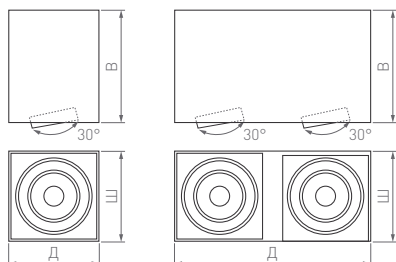

3 года
гарантии

3000 К

4000 К

CRI>90

IP20
Корпус из алюминия

45°

230 В