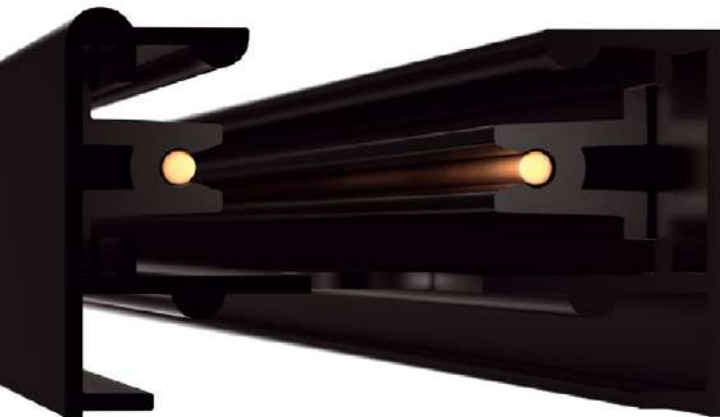

CRI>98

IP20
Корпус из алюминия

24°
Материал линзы PMMA

230 В

2TR

3 года
гарантии

IP20
Алюминий, пластик

230 В