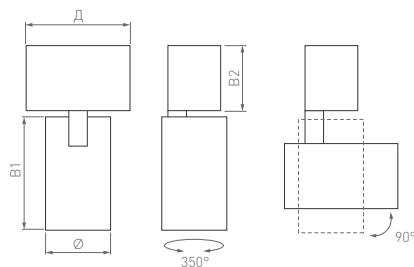

 24 В

Размер установочного модуля 84×35×43 мм

MAG45

SPOT HANG

Подвесной светильник на изящном тросе. Легкая регулировка длины. Мгновенная фиксация в трек магнитами.

24°

КОРПУС

SPOT HANG