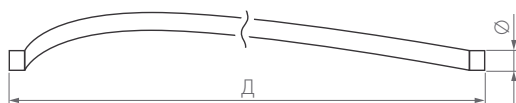

IP20
Корпус из силикона

360°

-V- 48 В

Гибкий фигурный матовый корпус

MAGFLEX

FLAT

Линейный светильник с широким углом излучения и рассеянным мягким светом для организации общего освещения.

Лаконичный дизайн и возможность диммирования. Надежное крепление магнитами и свободное перемещение вдоль трека.