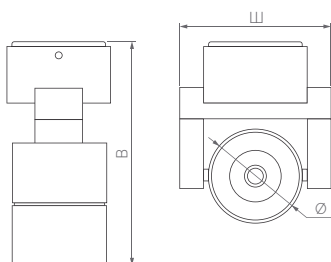

UNO

КОРПУС

Ø(Диаметр)×Ш(Ширина)×В(Высота)

Ø55×90×155 мм

5 Вт

400 лм

3 года
гарантии

3000 К

4000 К

6000 К

CRI>90

IP20
Корпус из алюминия

24°

230 В