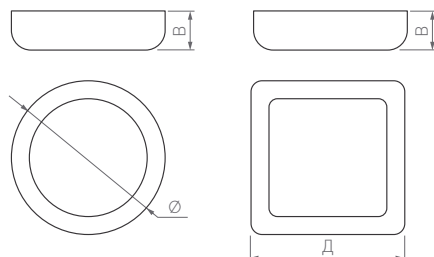

FIOKK

Ø(Диаметр)×В(Высота)

Д(Длина)×Ш(Ширина)×В(Высота)

Ø180×20.5 |
Ø80–160 мм

Ø220×21.5 |
Ø120–200 мм

Ø300×25 |
Ø150–270 мм

□180×180×20.5 |
Ø80–160 мм

□220×220×21.5 |
Ø120–200 мм

□300×300×25 |
Ø150–270 мм

12 Вт

18 Вт

25 Вт

12 Вт

18 Вт

25 Вт

600–900 лм

1000–1700 лм

1700–2200 лм

600–900 лм

1000–1700 лм

1700–2200 лм

3 года
гарантии

MIX 3000–6000 К

CRI>80

IP44
Корпус из алюминия

120°

230 В