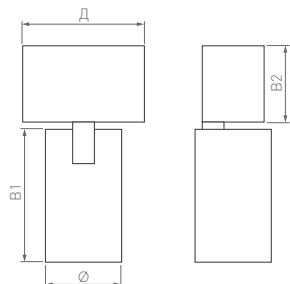

SPOT

Д(Длина)×Ø(Диаметр)×В1/В2(Высота)

84×Ø50×92(43) мм	84×Ø50×92(43) мм	84×Ø50×92(43) мм	84×Ø50×135(43) мм	163×Ø65×180(43) мм	163×Ø85×180(43) мм
3 Вт	5 Вт	7 Вт	12 Вт	18 Вт	25 Вт
251 лм	377 лм	517 лм	900–1000 лм	1150 лм	1150–1700 лм

3 года
гарантии

3000 К

4000 К

CRI>90

IP20
Корпус из алюминия

20/24/36°

24 В

Длина модуля зависит от модели