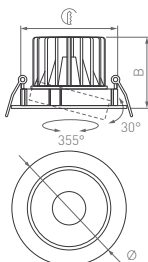

FORECAST BUILT

Ø(Диаметр)×B(Высота)

Ø82×51 | Ø75 мм

Ø102×70 | Ø95 мм

8 Вт

12 Вт

800 лм

970 лм

5 лет
гарантии

3000 К

4000 К

CRI>90

IP20
Корпус из алюминия

32°

230 В