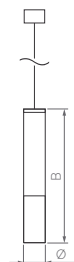

Размер чаши Ø65×30 мм, длина регулируемого подвеса 1500 мм