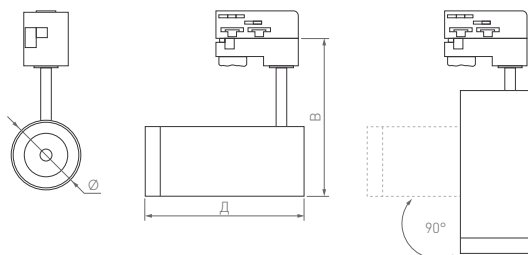

POLO TRACK LEG

Ø(Диаметр)×Д(Длина)×В(Высота)

Ø65×150×150 мм

Ø85×185×170 мм

8 Вт

15 Вт

570 лм

1100 лм

3 года
гарантии

3000 К

4000 К

5000 К

CRI>80

IP20
Корпус из алюминия

40°

230 В