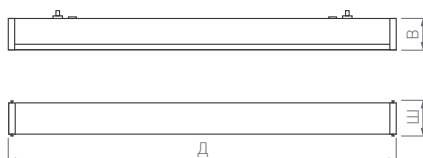

5 лет
гарантии

4000 К

CRI>80

IP65
Корпус из пластика

120°

230 В