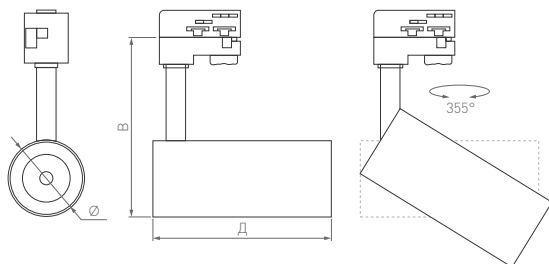

CIE 1931 ZOOM