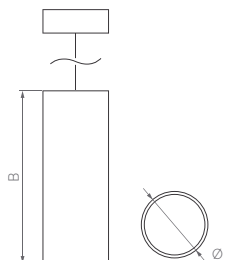

Размер чаши Ø85×54 мм, длина регулируемого подвеса 1000 мм