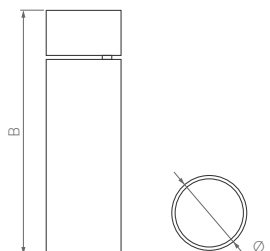

POLO SURFACE FLAP — КОРПУС

Ø(Диаметр)×B(Высота)

Ø65×200 мм

Ø85×185 мм

8 Вт

15 Вт

570 лм

1100 лм

3 года
гарантии

3000 К

4000 К

5000 К

CRI>80

IP20
Корпус из алюминия

40°

230 В