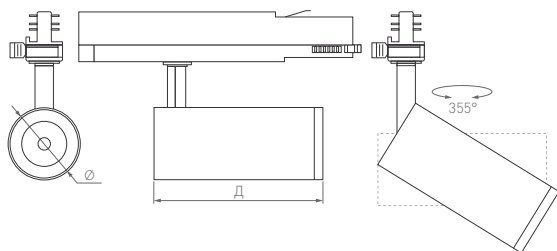

НИКА

Ø(Диаметр)×Д(Длина)

Ø100×85 мм

Ø100×105 мм

Ø100×135 мм

20 Вт

30 Вт

40 Вт

1990 лм

3000 лм

4000 лм

5 лет
гарантии

3000 К

4000 К

6000 К

CRI>90

IP20
Корпус из алюминия

24°

230 В