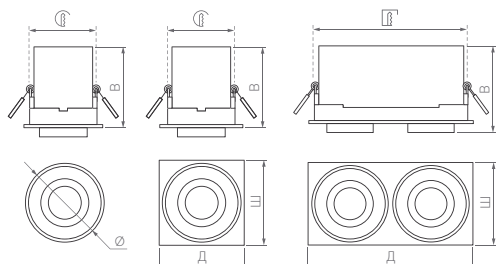

PULL

Ø(Диаметр)×В(Высота)

Д(Длина)×Ш(Ширина)×В(Высота)

Ø105×127 | ⌀ 95 мм   112×112×127 | ⌀ 100 мм   210×112×127 | ⌀ 195×100 мм

10 Вт

10 Вт

10×2 Вт

900 лм

900 лм

1900 лм

5 лет
гарантии

3000 К

4000 К

6000 К

CRI>90

IP20
Корпус из алюминия

24°
Материал линзы PC

230 В