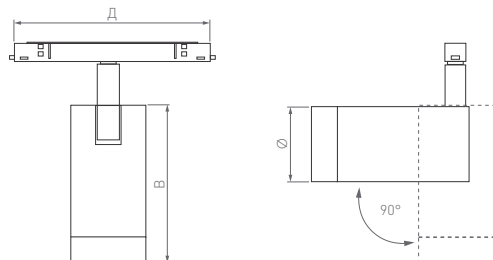

SPOT

КОРПУС

Д(Длина)×Ø(Диаметр)×В(Высота)

116×Ø35×132 мм

6 Вт

555 лм

3 года
гарантии

3000 К

4000 К

CRI>90

IP20
Корпус из алюминия

24°
Материал экрана PC

48 В