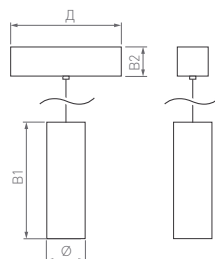

Длина регулируемого подвеса 1000 мм