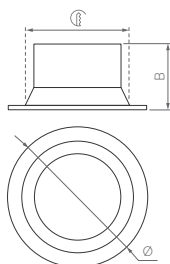

BREEZE BUILT

Ø(Диаметр)×В(Высота)

Ø82×46 | Ø75 мм

Ø104×55 | Ø95 мм

Ø125×60 | Ø115 мм

9 Вт

12 Вт

16 Вт

595 лм

840 лм

960 лм

3 года гарантии

3000 К

4000 К

CRI>90

IP20
Корпус из алюминия

85/90°

230 В