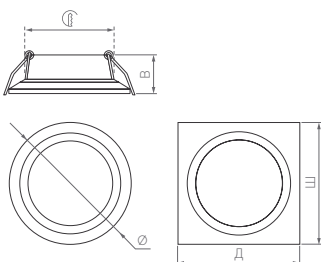

LTM FROST

КОРПУС

Ø(Диаметр)×В(Высота)

Д(Длина)×Ш(Ширина)×В(Высота)

Ø60×24 | Ø45 мм

□60×60×24 | Ø45 мм

3 Вт

3 Вт

210–240 лм

210–240 лм

3 года
гарантии

3000 К

4000 К

6000 К

CRI>80

IP40
Корпус из алюминия

110°

230 В