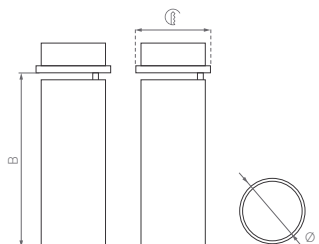

POLO BUILT

Ø(Диаметр)×B(Высота)

Ø65×174 | 75 мм

Ø100×220 | 90 мм

8 Вт

25 Вт

570 лм

2530 лм

3 года
гарантии

3000 К

4000 К

5000 К

CRI>80

IP20
Корпус из алюминия

40°

230 В