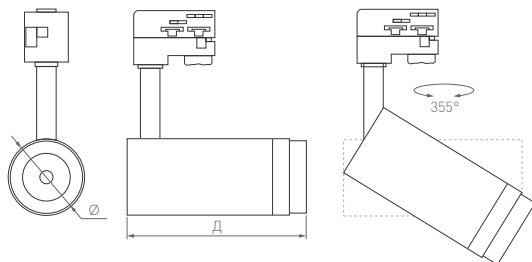

230 В

LOFT

TRACK 2TR | 4TR

Оригинальный дизайн. Высокая световая отдача.
Возможность наклона корпуса и быстрая смена
световых акцентов.

24°

КОРПУС

LOFT TRACK

КОРПУС