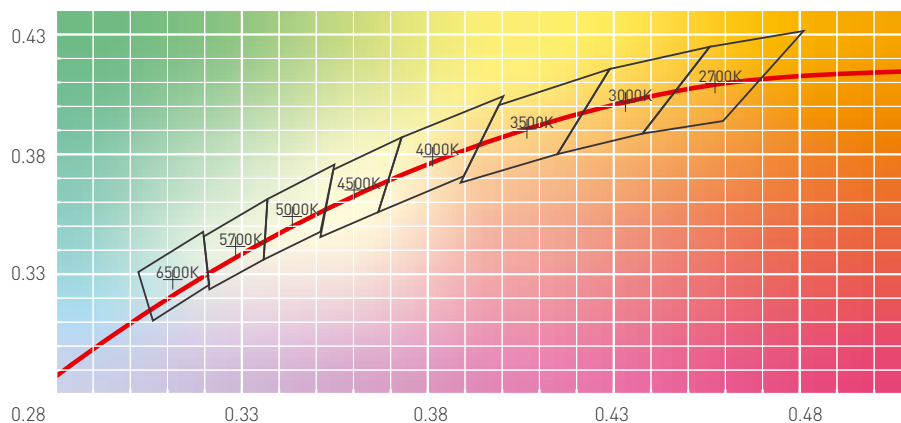

ЦВЕТОВАЯ ТЕМПЕРАТУРА — ПОКАЗАТЕЛЬ ЦВЕТОВОГО ТОНА БЕЛОГО СВЕТА.

ИЗМЕНЕНИЯ ЦВЕТОВОЙ ТЕМПЕРАТУРЫ — РЕЗУЛЬТАТ ИЗМЕНЕНИЙ КОЛИЧЕСТВА ИЗЛУЧЕНИЙ В СИНЕ-ФИОЛЕТОВОЙ ИЛИ ОРАНЖЕВО-КРАСНОЙ ОБЛАСТЯХ СПЕКТРА.

Каждому цвету свечения источника соответствует своя цветовая температура. Например, для светодиодов принято различать теплый белый (2700–3200 K), нейтральный белый (4000–5000 K), холодный белый (>6500 K).

Понятия цвета и цветовой температуры тесно связаны. Это наглядно отображает цветовая диаграмма МКО1931. На диаграмме изображена кривая излучения абсолютно черного тела, а также выделены области стандартных цветовых температур, указанные в ГОСТ 54350–2015.

Кривая излучения абсолютно черного тела МКО1931

Стандартизированные области цветовых температур на диаграмме МКО 1931 г.