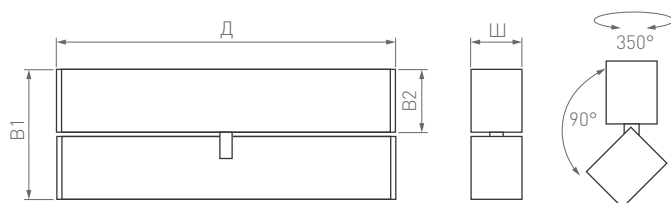

Размер установочного модуля 84×35×43 мм (длина модуля зависит от модели)