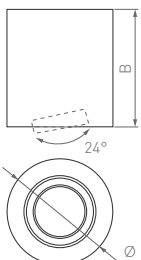

FOCUS

КОРПУС

230 В

Ø(Диаметр)×B(Высота)

Ø90×126 мм

Ø120×140 мм

Ø140×140 мм

9 Вт

16 Вт

30 Вт

720–810 лм

1280–1440 лм

2400–2700 лм

3 года
гарантии

3000 К

4000 К

6000 К

CRI>80

IP20
Корпус из алюминия

24°

230 В