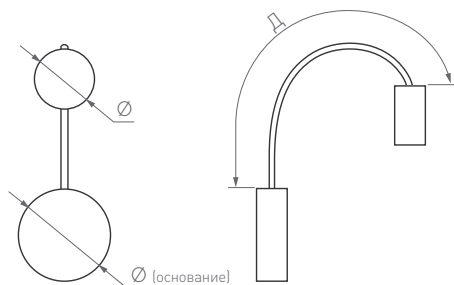

Основание $\varnothing 99.5 \times 25.5$ мм, кронштейн $\varnothing 10 \times 350$ мм

SON

Ø(Диаметр)×B(Высота)

Ø65.2×20.7 мм

3 Вт

180 лм

3 года
гарантии

3000 К

CRI>80

IP20
Корпус из алюминия

100°

230 В