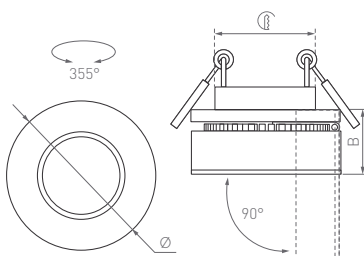

IP40
Корпус из алюминия

24°

230 В

119 стр.

253 стр.

Стильный и функциональный свет. Поворотно-выдвижные модели. Круглые, квадратные и двойные прямоугольные корпуса.

45°

КОРПУС