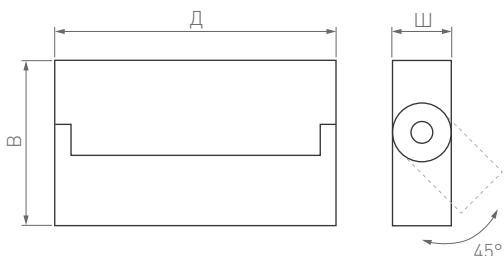

LOFT SURFACE

Д(Длина)×Ш(Ширина)×В(Высота)

170×100×36 мм

10 Вт

500–600 лм

3 года
гарантии

3000 К

4000 К

CRI>80

IP40
Корпус из алюминия

24°

230 В