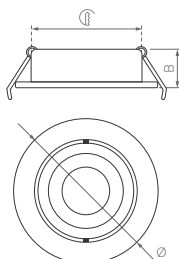

LTM

КОРПУС

Ø(Диаметр)×В(Высота)

Ø65×20 | Ø55 мм

5 Вт

350–400 лм

3 года
гарантии

3000 К

4000 К

CRI>80

IP40
Корпус из алюминия

10°

230 В