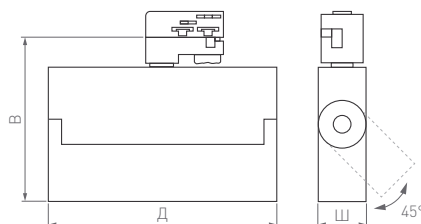

LOFT TRACK

КОРПУС

230 В

Д(Длина)×Ш(Ширина)×В(Высота)

170×130×36 мм

170×130×36 мм

10 Вт

20 Вт

540–600 лм

950–1150 лм

3 года
гарантии

3000 К

4000 К

6000 К

CRI>90

IP20/40
Корпус из алюминия

24°

230 В