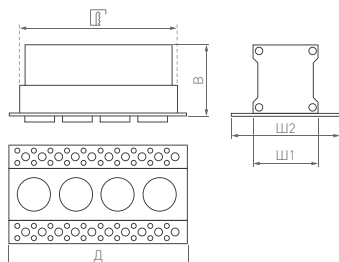

ORIENT TRIMLESS

Д(Длина)×Ш1/Ш2(Ширина)×В(Высота)

67×38(80)×53 |

70×50 мм

5 Вт

375 лм

127×38(80)×53 |

130×50 мм

10 Вт

750 лм

277×38(80)×53 |

280×50 мм

10×2 Вт

1500 лм

5 лет
гарантии

3000 К

4000 К

CRI>98

IP20
Корпус из алюминия

30°
Материал линзы РММА

230 В

249 стр.

275 стр.