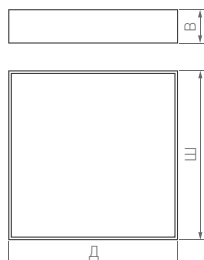

QUADRO

Д(Длина)×Ш(Ширина)×В(Высота)

□120×120×59 мм	□175×175×59 мм	□250×250×59 мм	□350×350×64 мм	□400×400×64 мм	□500×500×64 мм	□600×600×64 мм
13 Вт	16 Вт	25 Вт	30 Вт	40 Вт	50 Вт	60 Вт
540–680 лм	825–1000 лм	1440–1900 лм	2000–2540 лм	2590–3200 лм	4100–4400 лм	4900–5500 лм

3 года
гарантии

3000 К

4000 К

CRI>90

IP40
Корпус из алюминия

120°

230 В