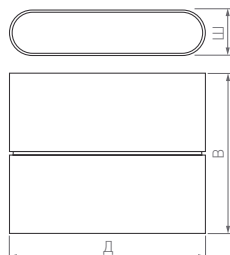

FLAT WALL

Д(Длина)×Ш(Ширина)×В(Высота)

110×90×28 мм

170×90×28 мм

2×3 Вт

2×6 Вт

450 лм

950 лм

3 года
гарантии

3000 К

4000 К

CRI>80

IP54
Корпус из алюминия

120°
Материал рассеивателя PC

230 В