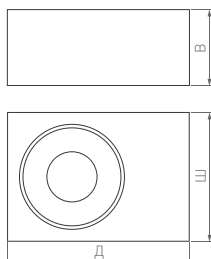

PLURIO SURFACE S

Д(Длина)×Ш(Ширина)×В(Высота)

110×77×46 мм

9 Вт

500-580 лм

3000 К

4000 К

CRI>90

IP20
Корпус из алюминия

36°

230 В

3 года
гарантии

171 стр.

175 стр.