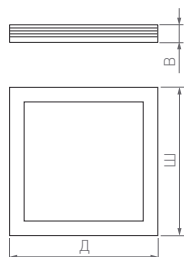

IM PANEL

КОРПУС

Д(Длина)×Ш(Ширина)×В(Высота)

295×295×10.4 мм	595×295×10.4 мм	1195×295×10.4 мм	595×595×10.4 мм	1195×595×11.2 мм
12 Вт	18 Вт	40 Вт	40 Вт	48 Вт
970–1050 лм	1620–1710 лм	3600–3880 лм	3920–4240 лм	4700–5100 лм

3000 К

4000 К

6000 К

IP40
Корпус из алюминия

120°
Экран PS, LGP PMMA

9 мм

230 В

Набор **SX6060A**