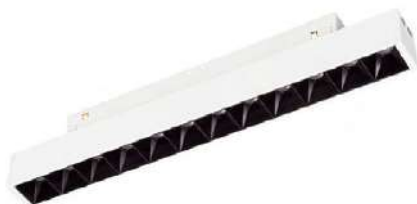

LASER

КОРПУС

230 В | 48 В

Д(Длина)×Ш(Ширина)×В(Высота)

235×22×142 мм

462×22×42 мм

8 Вт

16 Вт

440–460 лм

870–930 лм

3 года
гарантии

3000 К

4000 К

CRI>90

IP20
Корпус из алюминия

24°
Материал экрана PC

48 В