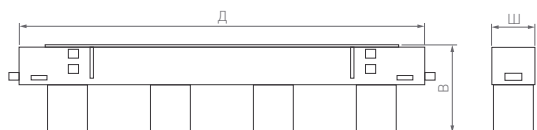

KRATER

КОРПУС

230 В | 48 В

Д(Длина)×Ш(Ширина)×В(Высота)

195×22×42 мм

12 Вт

750 лм

3 года
гарантии

3000 К

4000 К

CRI>90

IP20
Корпус из алюминия

25°

48 В