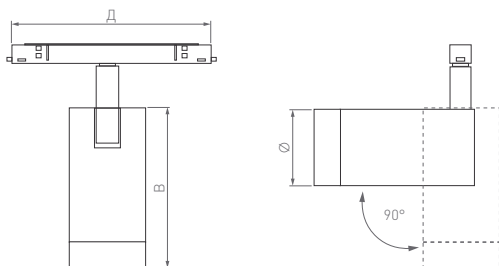

SPOT

КОРПУС

230 В | 48 В

Д(Длина)×Ø(Диаметр)×В(Высота)

116×Ø35×132 мм

116×Ø45×146 мм

116×Ø65×198 мм

8 Вт

12 Вт

20 Вт

555 лм

1005–1020 лм

1840–2010 лм

3 года
гарантии

3000 К

4000 К

CRI>90

IP20
Корпус из алюминия

24°
Материал экрана PC

48 В