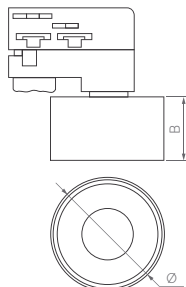

PLURIO TRACK

Ø(Диаметр)×В(Высота)

Ø77×46 мм

9 Вт

500–580 лм

3000 К

4000 К

CRI>90

IP20
Корпус из алюминия

36°

230 В

3 года
гарантии

171 стр.

177 стр.