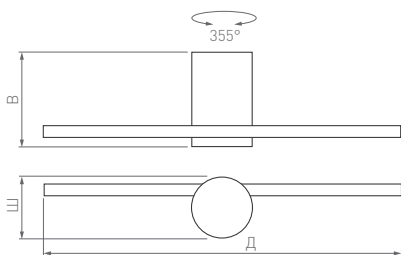

VINCI | VINCI-M

Д(Длина)×Ш(Ширина)×В(Высота)

600×55×102 мм

900×55×102 мм

1250×55×102 мм

7 Вт

10 Вт

12 Вт (VINCI-M)

260 лм

370 лм

400 лм

VINCI-M