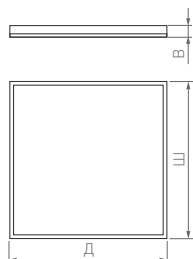

INTENSO

КОРПУС

Д(Длина)×Ш(Ширина)×В(Высота)

□295×295×9 |

┌┐ 275×275 мм

295×595×9 |

┌┐ 275×575 мм

295×1195×9 |

┌┐ 275×1175 мм

□595×595×9 |

┌┐ 575×575 мм

595×1195×9 |

┌┐ 575×1175 мм

18 Вт

28 Вт

40 Вт

40 Вт*

60 Вт

1770 лм

3000 лм

4000 лм

4000 лм

6000 лм

3 года гарантии

3000 К

4000 К

6000 К

CRI>80

IP20
Корпус из алюминия

120°
Материал экрана PS, LGP PMMA

230 В

Дополнительные аксессуары стр. 309

* Есть варианты модели с гарантией 5 лет под заказ