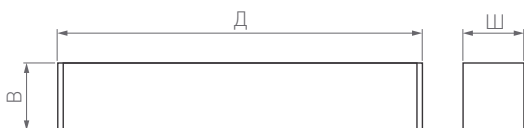

DOTS

Д(Длина)×Ш(Ширина)×В(Высота)

204×20×25 мм	404×20×25 мм	604×20×25 мм	804×20×25 мм	1004×20×25мм
6 Вт	12 Вт	18 Вт	24 Вт	30 Вт
400 лм	780 лм	1050 лм	1350 лм	1600–1700 лм

3 года
гарантии

3000 К

4000 К

CRI>90

IP20
Корпус из алюминия

30°

24 В