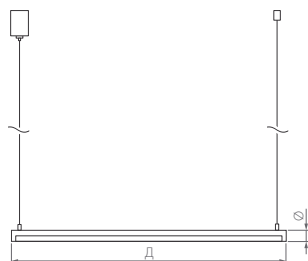

Размер чаши Ø70×105 мм, длина регулируемого подвеса 1500 мм