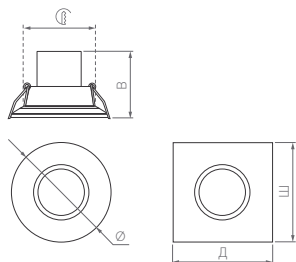

LTM

КОРПУС

Ø(Диаметр)×В(Высота)

Д(Длина)×Ш(Ширина)×В(Высота)

Ø50×50 | Ø45 мм

□50×50×50 | Ø42 мм

5 Вт

5 Вт

350–400 лм

350–400 лм

3 года
гарантии

3000 К

4000 К

6000 К

CRI>80

IP40
Корпус из алюминия

25°

230 В