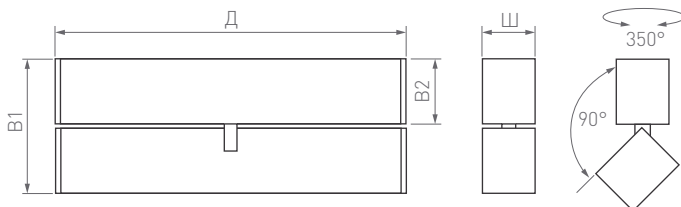

FLAT FOLD

Д(Длина)×Ш(Ширина)×В1/В2(Высота)

204×35×93(43) мм	404×35×93(43) мм	604×35×93(43) мм	804×35×93(43) мм	1004×35×93(43) мм
6 Вт	12 Вт	18 Вт	24 Вт	30 Вт
400–450 лм	900–1000 лм	1200–1300 лм	1500–1600 лм	1800–2000 лм

3 года
гарантии

3000 К

4000 К

CRI>90

IP20
Корпус из алюминия

100°

24 В

Длина модуля зависит от модели.