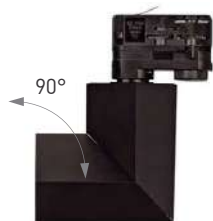

TWIST TRACK

КОРПУС

48 В

Д(Длина)×Ш(Ширина)×В(Высота)

Ø(Диаметр)×В(Высота)

60×60×195 мм

Ø71×195 мм

12 Вт

15 Вт

1000 лм

1100 лм

3 года
гарантии

3000 К

4000 К

5000 К

CRI>90

IP40
Корпус из алюминия

30°

230 В

245 стр.