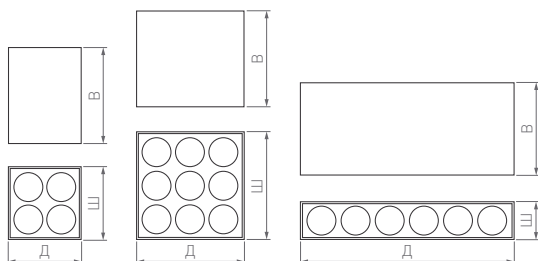

ORIENT SURFACE

Д(Длина)×Ш(Ширина)×В(Высота)

□65×65×85 мм

□95×95×85 мм

186×35×88 мм

10 Вт

20 Вт

15 Вт

634 лм

1431 лм

958 лм

5 лет
гарантии

3000 К

4000 К

CRI>98

IP20
Корпус из алюминия

30°

230 В

275 стр.

279 стр.