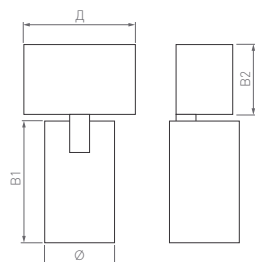

Размер установочного модуля 100×20×25 мм