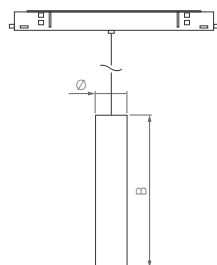

Высота с учетом регулируемого подвеса <1500 мм