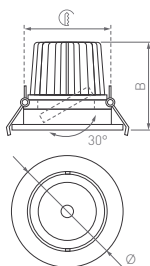

LTD NARROW

КОРПУС

Ø(Диаметр)×В(Высота)

Ø150×115 | Ø128 мм

25 Вт

1875–1950 лм

3 года
гарантии

3000 К

4000 К

5000 К

CRI>80

IP40
Корпус из алюминия

60°

230 В