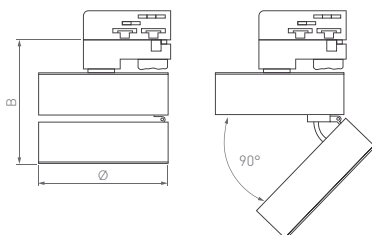

MONA TRACK

Ø(Диаметр)×B(Высота)

Ø100×105 мм

12 Вт

770 лм

3 года
гарантии

3000 К

4000 К

5000 К

CRI>90

IP40
Корпус из алюминия

24°

230 В

253 стр.

271 стр.