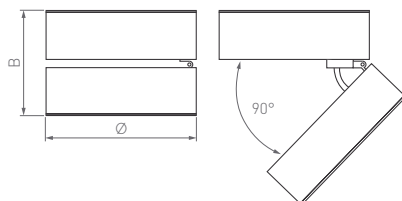

MONA SURFACE

Ø(Диаметр)×В(Высота)

Ø100×71 мм

12 Вт

800 лм

3 года
гарантии

3000 К

4000 К

5000 К

CRI>90

IP40
Корпус из алюминия

24°

230 В

119 стр.

271 стр.