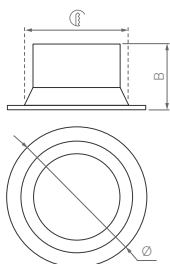

BLIZZARD BUILT

Ø(Диаметр)×B(Высота)

Ø90×61 | Ø75 мм	Ø102×61 | Ø90 мм	Ø115×70 | Ø100 мм	Ø165×78 | Ø150 мм	Ø215×90 | Ø200 мм
6 Вт	8 Вт	10 Вт	16 Вт	20 Вт
480 лм	600 лм	730 лм	1350 лм	1790 лм

3 года
гарантии

3000 К

4000 К

CRI>90

IP20
Корпус из алюминия

100°

230 В