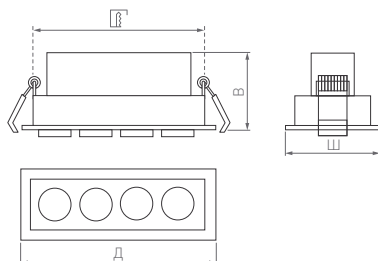

ORIENT TURN

Д(Длина)×Ш(Ширина)×В(Высота)

□67×67×50 |
60×60 мм

90×67×50 |
85×60 мм

150×67×50 |
145×60 мм

300×67×50 |
295×60 мм

3 Вт

5 Вт

10 Вт

20 Вт

180 лм

375 лм

750 лм

1500 лм

5 лет
гарантии

3000 К

4000 К

CRI>98

IP20
Корпус из алюминия

30°
Материал линзы PMAA

230 В