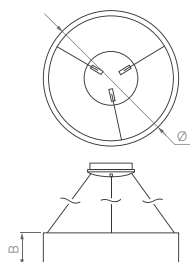

Длина регулируемого подвеса 1200 мм

TOR RING HANG

Ø(Диаметр)×В(Высота)

Ø(Диаметр)×В(Высота)

Ø455×110 мм

Ø600×110 мм

33 Вт

42 Вт

2970 лм

3780 лм

3 года
гарантии

3000 К

4000 К

CRI>80

IP20
Корпус из алюминия

120°

230 В