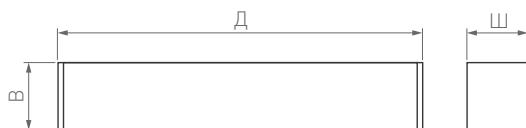

FLAT

КОРПУС

Д(Длина)×Ш(Ширина)×В(Высота)

204×20×25 мм	404×20×25 мм	604×20×25 мм	804×20×25 мм	1004×20×25 мм
6 Вт	12 Вт	18 Вт	24 Вт	30 Вт
400 лм	780 лм	1150 лм	1300–1800 лм	1600–1700 лм

3 года
гарантии

3000 К

4000 К

CRI>90

IP20
Корпус из алюминия

100°

24 В