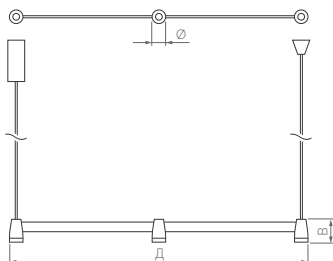

Размер чаши-цилиндра Ø50×95 мм, конусной чаши Ø30×30 мм, длина регулируемого подвеса 1300 мм