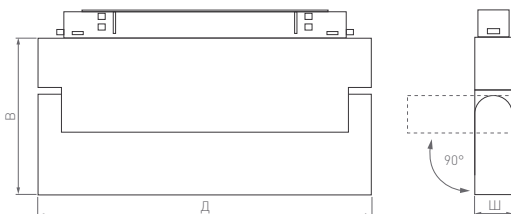

FLAT FOLD

230 В | 48 В

Д(Длина)×Ш(Ширина)×В(Высота)

195×23×107 мм

231×23×107 мм

6 Вт

12 Вт

370–375 лм

750–760 лм

3 года
гарантии

3000 К

4000 К

CRI>90

IP20
Корпус из алюминия

80°
Материал экрана PC

48 В