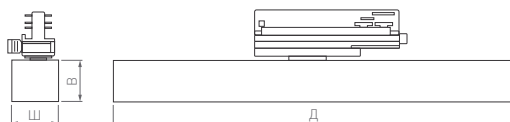

Д(Длина)×Ш(Ширина)×В(Высота)

605×34×50 мм

25 Вт

2078 лм

3 года
гарантии

3000 К

4000 К

CRI>90

IP20
Корпус из алюминия

100°
Материал экрана PC

230 В