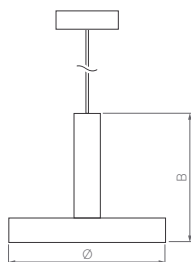

Размер чаши Ø120×30 мм, длина регулируемого подвеса 1500 мм