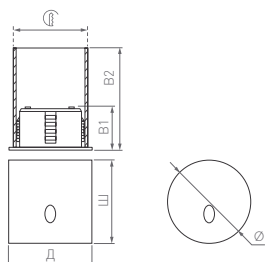

GAP

Ø(Диаметр)×В(Высота)

Д(Длина)×Ш(Ширина)×В(Высота)

Ø70×97 | 62×95 мм

□70×70×97 | 62×95 мм

3 Вт

3 Вт

110–130 лм

110–130 лм

3 года
гарантии

3000 К

CRI>80

IP65
Корпус из алюминия

30°

230 В