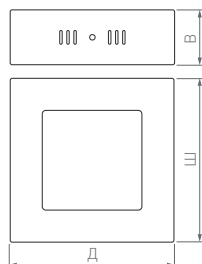

SP BASIK

КОРПУС

Д(Длина)×Ш(Ширина)×В(Высота)

□120×120×40мм

□145×140×40мм

□225×225×40мм

6 Вт

9 Вт

18 Вт

320 лм

570 лм

1500 лм

3 года
гарантии

3000 К

4000 К

6000 К

CRI>80

IP20
Корпус из алюминия

120°

230 В