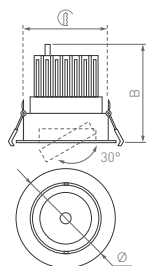

LTD NARROW

КОРПУС

Ø(Диаметр)×B(Высота)

Ø109×102 | Ø95 мм

9 Вт

672 лм

3 года
гарантии

3000 К

4000 К

5000 К

CRI>80

IP40
Корпус из алюминия

45°

230 В