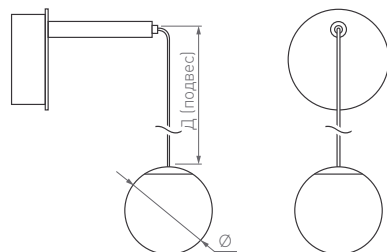

BEADS WALL HANG

Ø(Диаметр)

Ø130 мм

6 Вт

550 лм

5 лет
гарантии

3000 К

4000 К

CRI>90

IP20
Корпус из алюминия

180°
Материал плафона стекло

230 В

201 стр.

203 стр.

205 стр.

Длина регулируемого подвеса 500 мм, размер чаши Ø70×160 мм