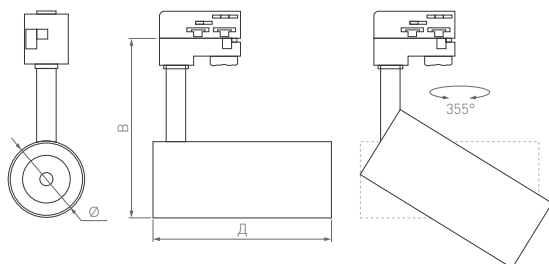

5 лет
гарантии

3000 К

4000 К

5000 К

6000 К

CRI>90

IP20
Корпус из алюминия

24°
Материал линзы PMMA

230 В