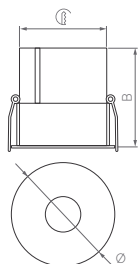

ATLAS BUILT

Ø(Диаметр)×В(Высота)

Ø58×68 | Ø52 мм	Ø66×68 | Ø60 мм	Ø72×79 | Ø66 мм	Ø90×93 | Ø82 мм	Ø112×114 | Ø105 мм
10 Вт	15 Вт	20 Вт	25 Вт	35 Вт
865 лм | 35°	1210 лм | 35°	1640 лм | 30°	1995 лм | 30°	3280 лм | 30°

5 лет
гарантии

3000 К

4000 К

5000 К

CRI>90

IP20
Корпус из алюминия

30-35°

230 В

281 стр.