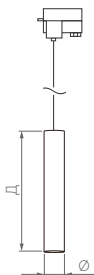

Длина регулируемого подвеса 1500 мм

PIPE TRACK HANG

Ø(Диаметр)×Д(Длина)

Ø50×310 мм

9 Вт

825 лм

3 года
гарантии

3000 К

4000 К

CRI>90

IP20
Корпус из алюминия

40°
Материал плафона стекло

230 В