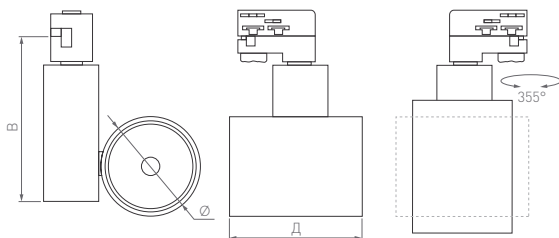

SHOP

КОРПУС

230 В

Ø(Диаметр)×Д(Длина)×В(Высота)

Ø100×130×190 мм

40 Вт

3600–4000 лм

5 лет
гарантии

3000 К

4000 К

6000 К

CRI>90

IP20
Корпус из алюминия

24°

230 В