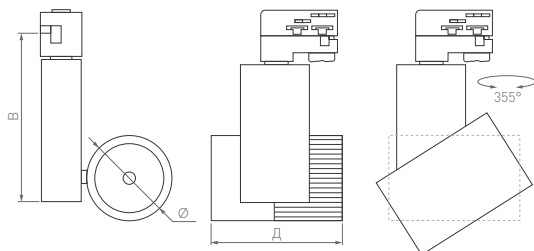

ARES

КОРПУС

230 В

Ø(Диаметр)×Д(Длина)×В(Высота)

Ø100×133×195 мм

40 Вт

2800 лм

3 года
гарантии

3000 К

4000 К

6000 К

CRI>80

IP20
Корпус из алюминия

24°

230 В