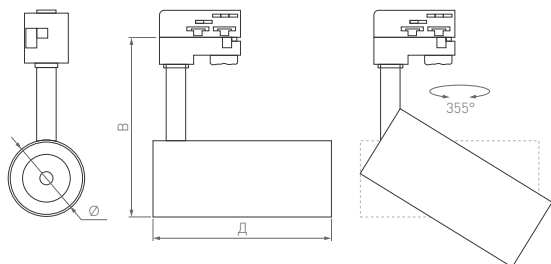

GERA TRUECOLOR

Ø(Диаметр)×В(Высота)×Д(Длина)

Ø55×145×145 мм

Ø74×160×170 мм

Ø90×185×200 мм

10 Вт

20 Вт

30 Вт

761–797 лм

1494–1580 лм

2548–2696 лм

5 лет
гарантии

3000 К

4000 К

CRI>98

IP20
Корпус из алюминия

24°
Материал линзы PMMA

230 В