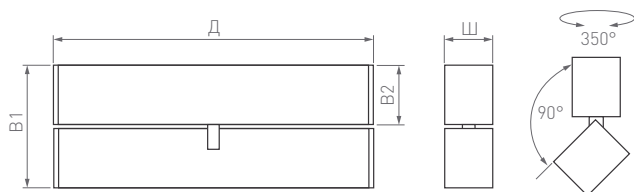

IP20
Корпус из алюминия

30°

24 В

Размер установочного модуля 204×20×25 мм (длина модуля зависит от модели)

MAG25

SPOT

Лаконичный и стильный корпус с узким углом излучения. Легкий поворот и наклон светового модуля. Треки шириной 25 мм.