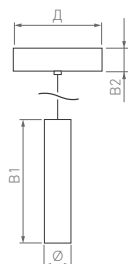

Размер установочного модуля 200×20×25 мм, длина регулируемого подвеса 1400 мм