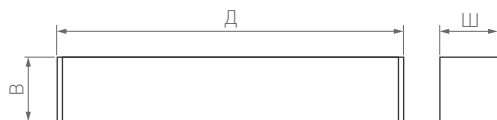

MAG45

SPOT

Лаконичный и стильный корпус с узким углом излучения.
Легкий поворот и наклон светового модуля.

20/24/36°

КОРПУС

SPOT

Д(Длина)×Ø(Диаметр)×В1/В2(Высота)

84 ×Ø50×92(43) мм	84 ×Ø50×92(43) мм	84 ×Ø50×92(43) мм	84 ×Ø50×135(43) мм	163 ×Ø65×180(43) мм	163 ×Ø85×180(43) мм
3 Вт	5 Вт	7 Вт	12 Вт	18 Вт	25 Вт
251 лм	377 лм	517 лм	900–1000 лм	1150 лм	1150–1700 лм