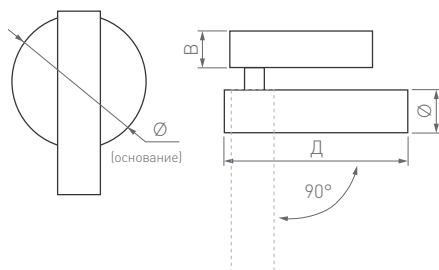

BED*

КОРПУС

Ø(Диаметр)×B(Высота)

Ø30×110 мм

3 Вт

200 лм

3 года
гарантии

3000 К

CRI>80

IP20
Корпус из алюминия

20°

230 В

Основание Ø90×31 мм

*Для светильников черного и белого цвета есть версия с кнопкой и без кнопки включения