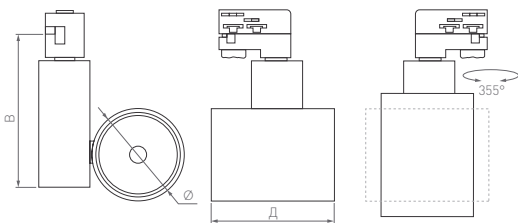

SHOP FOOD

Ø(Диаметр)×Д(Длина)×В(Высота)

Ø100×130×190 мм

40 Вт

3600–4000 лм

IP20. Корпус из алюминия

24°. Материал линзы РММА

230 В

3 года гарантии

2500 К

2900 К

3000 К

5000 К

7500 К

CIE 1931 ZOOM