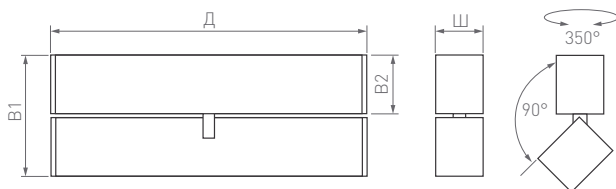

FLAT FOLD

Д(Длина)×Ш(Ширина)×В1/В2(Высота)

204×20×46(25) мм	404×20×46(25) мм	604×20×46(25) мм	804×20×46(25) мм	1004×20×46(25) мм
6 Вт	12 Вт	18 Вт	24 Вт	30 Вт
360–370 лм	720–990 лм	950–1200 лм	1300–1440 лм	1600–1700 лм

3 года
гарантии

3000 К

4000 К

CRI>90

IP20
Корпус из алюминия

100°

24 В

Длина модуля зависит от модели.