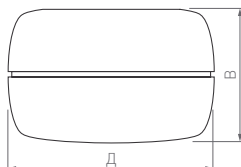

VASE WALL

Д(Длина)×Ш(Ширина)×В(Высота)

140×88×45 мм

200×110×53 мм

2×3 Вт

2×6 Вт

500 лм

950 лм

3 года
гарантии

3000 К

4000 К

CRI>80

IP54
Корпус из алюминия

120°
Материал рассеивателя PC

230 В