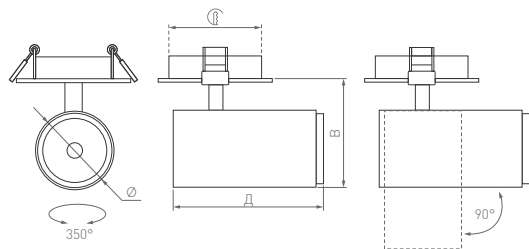

3 года
гарантии

3000 К

4000 К

6000 К

CRI>90

IP20
Корпус из алюминия

25°
Материал линзы PC

230 В