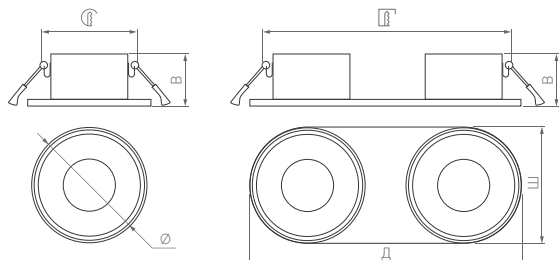

175 стр.

181 стр.