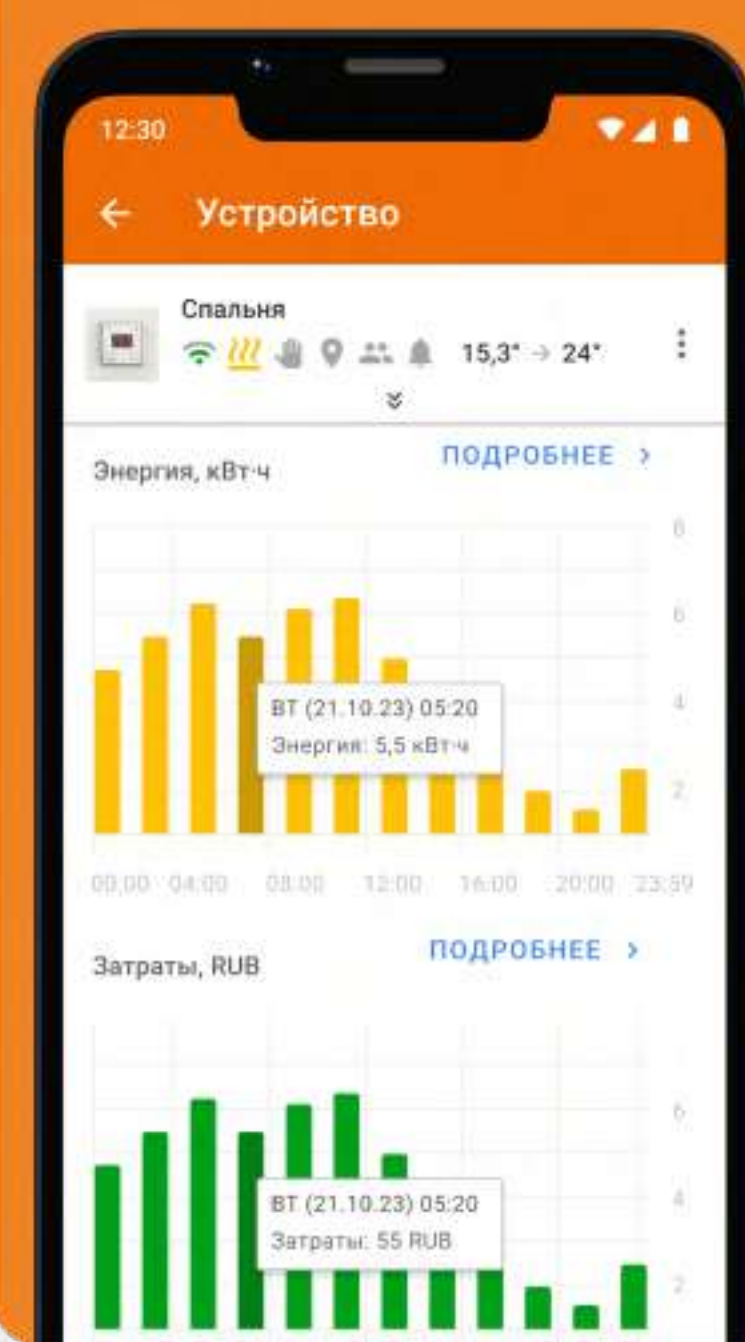

Управление нагревом в смартфоне

Удалённое управление

Недельное расписание

Функция геозонирования

Подробная статистика

Предоставление доступа

[Нажмите на ссылку](#)
или отсканируйте qr-код,
чтобы протестировать больше
функций в демо-аккаунте
приложения Welrok.