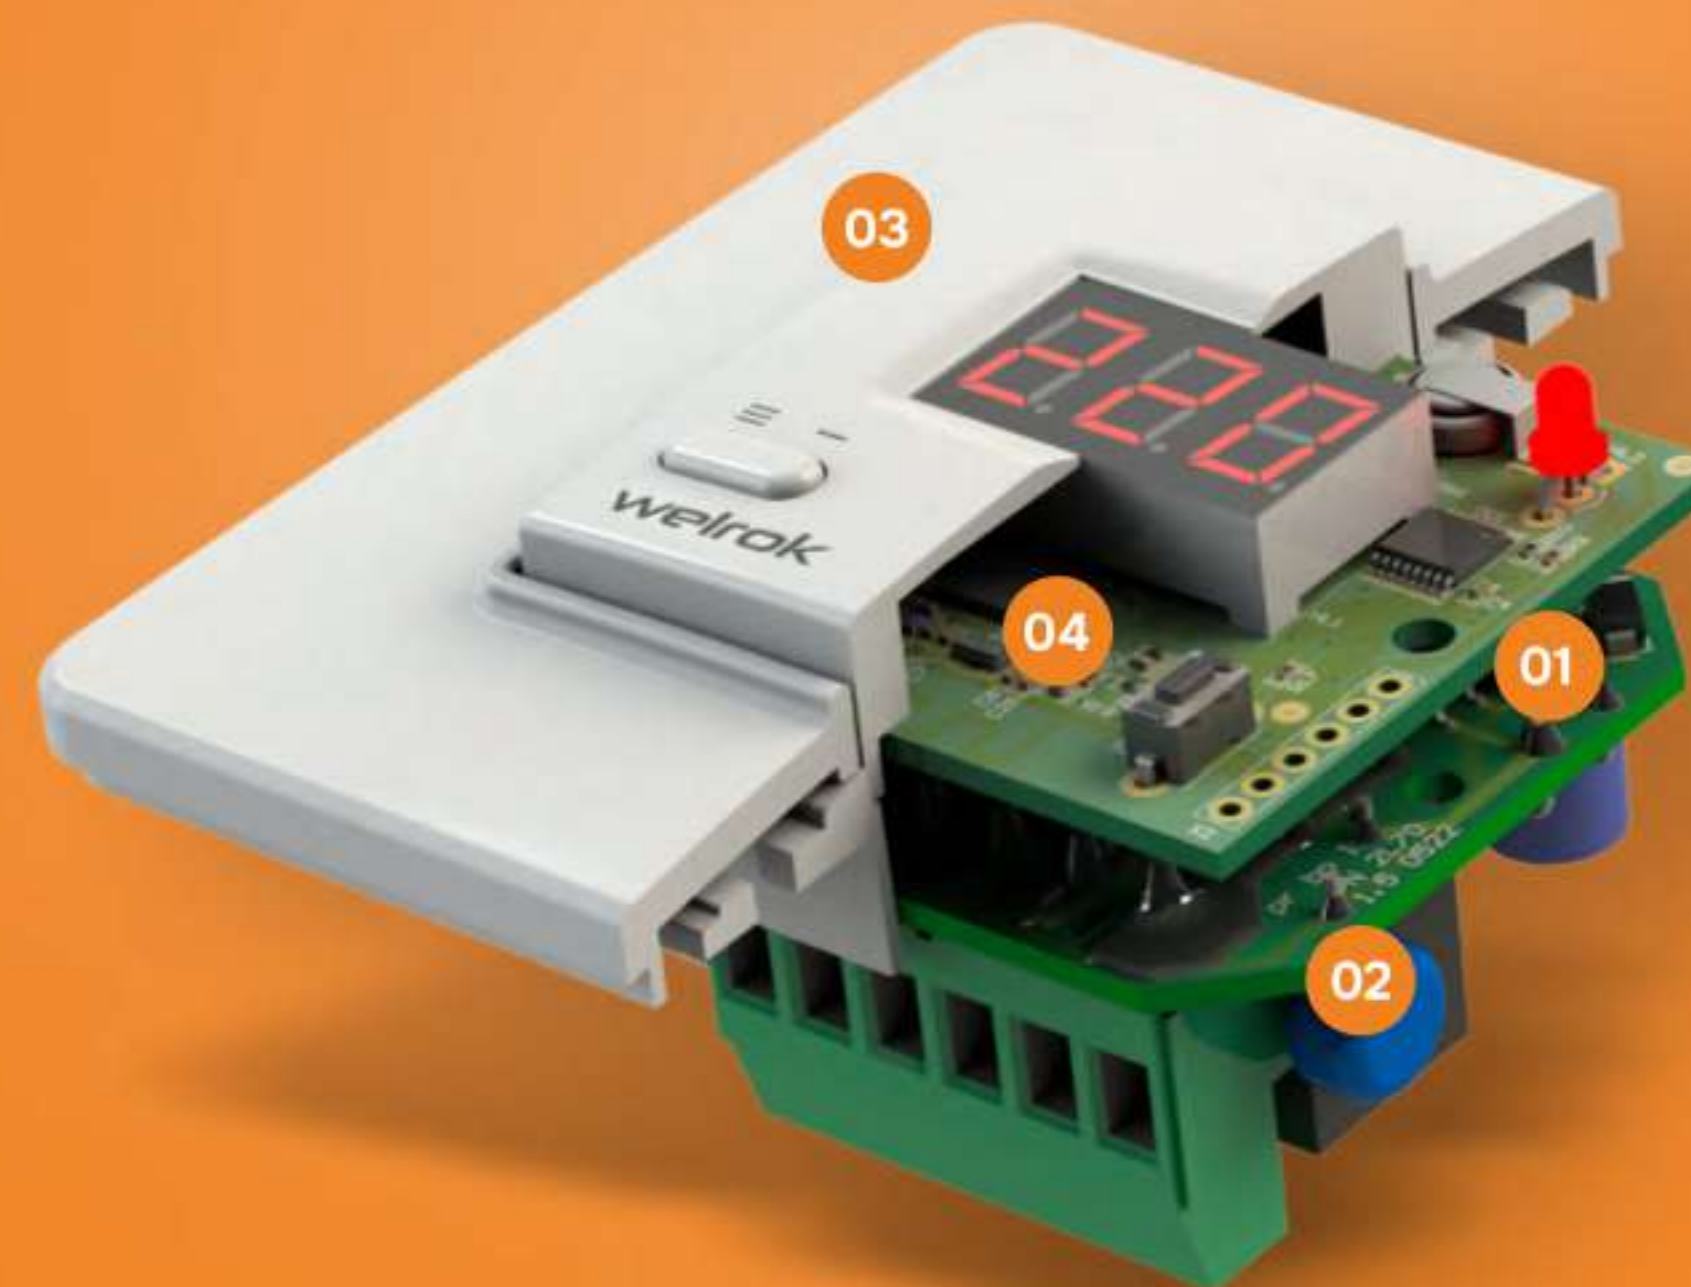

Могут управлять водяным теплым полом
(модели с выводным датчиком)

01

Импульсный блок питания
с малым энергопотреблением
и датчиком термозащиты

02

Варистор, обеспечивающий
устойчивость терморегулятора
к скачкам напряжения до 380В

03

Пластиковый корпус
не поддерживает горение

04

Плата управления
с высокопроизводительным
микроконтроллером

Умный терморегулятор для тёплого пола

welrók | 6

в двух цветах

Wi-Fi управление и умный функционал