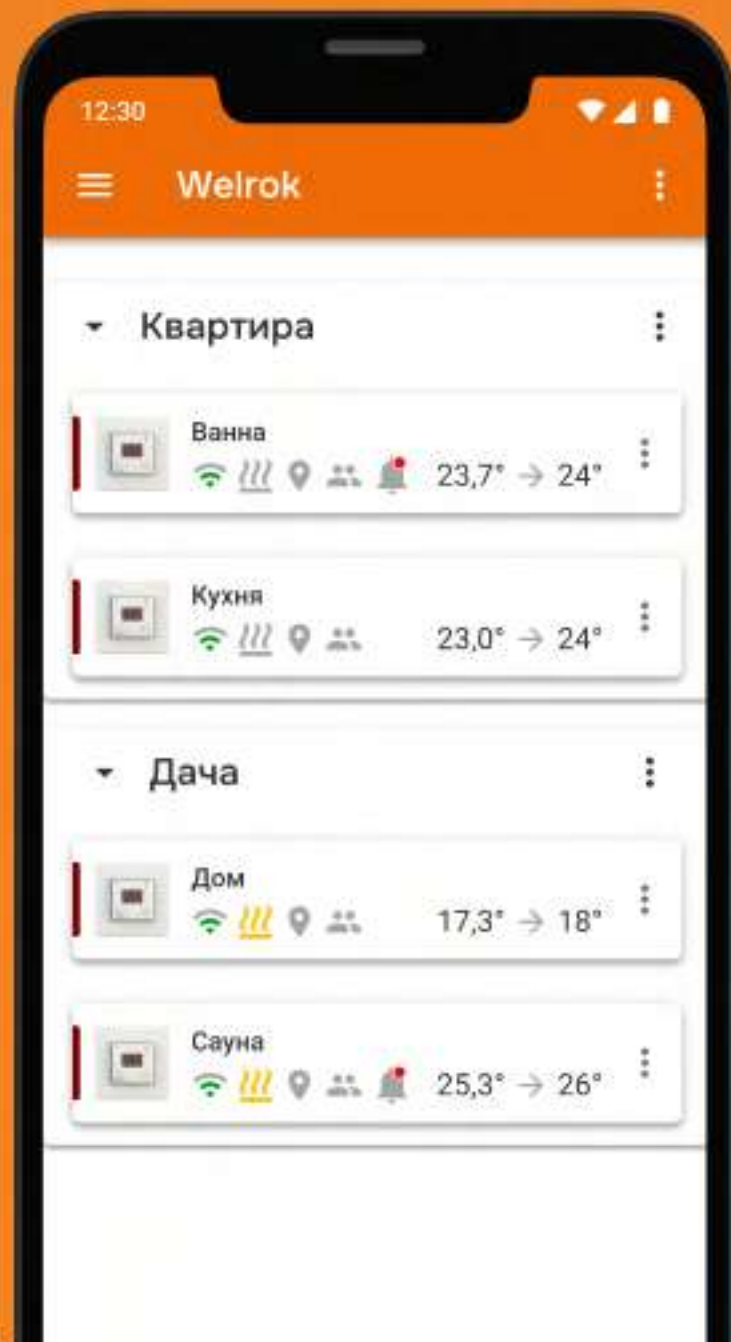

Управление нагревом в смартфоне

Удалённое управление