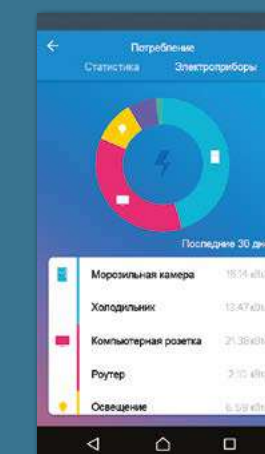

ОБНОВИТЕ СВОЙ ДОМ ДО ВЕРСИИ SMART

Система домашнего комфорта Legrand превращает управление умным домом в увлекательный процесс. Представьте, что ваш дом повинуетя вашему голосу и жестам, что вы можете влиять на его поведение, а он помогает вам экономить электроэнергию и быть уверенным в безопасности ваших близких.

СДЕЛАЙТЕ ВАШ ДОМ БОЛЕЕ БЕЗОПАСНЫМ

Выключайте освещение и электроприборы всего одним прикосновением. Имитируйте присутствие, находясь в отъезде. Получайте уведомление о подозрительных событиях на свой смартфон.

ТРАТЬТЕ МЕНЬШЕ ЭНЕРГИИ

Управляйте энергопотреблением и ежедневно экономьте киловатты и свои деньги.

СКАЖИТЕ СВОЕМУ ДОМУ ВСЁ, ЧТО ХОТИТЕ

С этого момента ваш дом повинуетя вашему голосу! Вам нужно всего лишь попросить свой голосовой помощник включить и отрегулировать освещение, открыть шторы или рольставни или активировать желаемый сценарий вашего комфортного пребывания. Мы поддерживаем все популярные голосовые помощники: Алиса, Apple Siri, Google Ассистент, Amazon Alexa.

ПОДАРИТЕ СЕБЕ НОВЫЙ УРОВЕНЬ КОМФОРТА

Обеспечьте максимальный комфорт себе и своим близким благодаря новому удобному способу управления домашним оборудованием из любой точки мира! Управляйте освещением, термостатом, приводами штор и рольставнями, электроприборами с помощью смартфона, планшета или персонального компьютера.