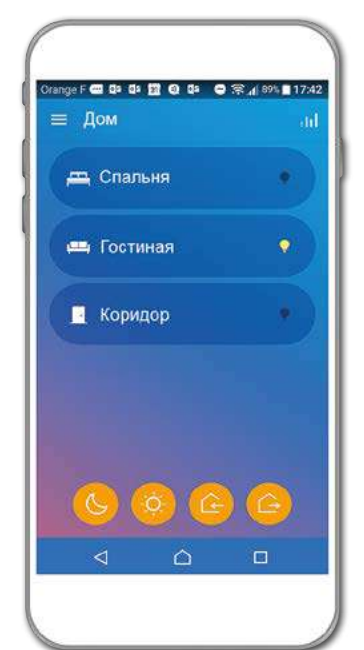

3

Я УПРАВЛЯЮ СВОИМ
ДОМОМ