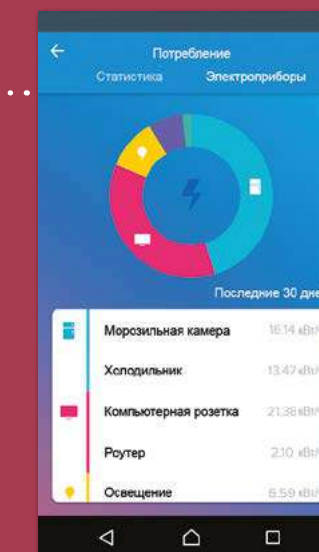

БОЛЬШЕ ЭКОНОМИИ

Экономия энергии не мешает комфорту! Приложение Home + Control предоставляет подробную картину энергопотребления: текущего и за определенный период, суммарного или для конкретного светильника или электроприбора. Такая детализация поможет вам оптимизировать энергосбережение.

ПРИЛОЖЕНИЕ HOME + CONTROL
Легко контролирует энергопотребление в доме, сигнализирует об аварийных ситуациях и сообщает об отклонениях от установленного уровня потребления.