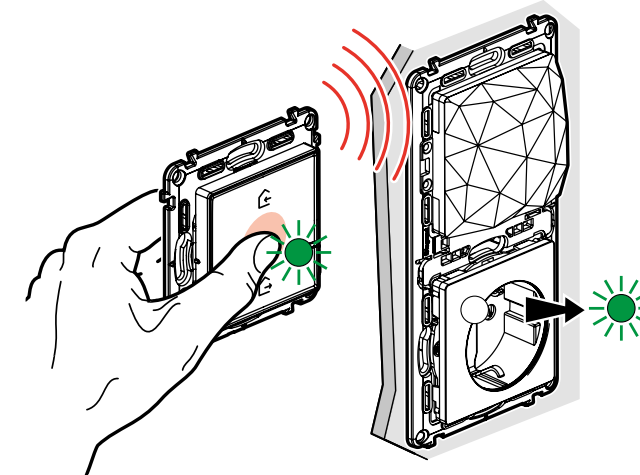

> Светодиоды на всех изделиях, один за другим, загорятся зеленым светом.