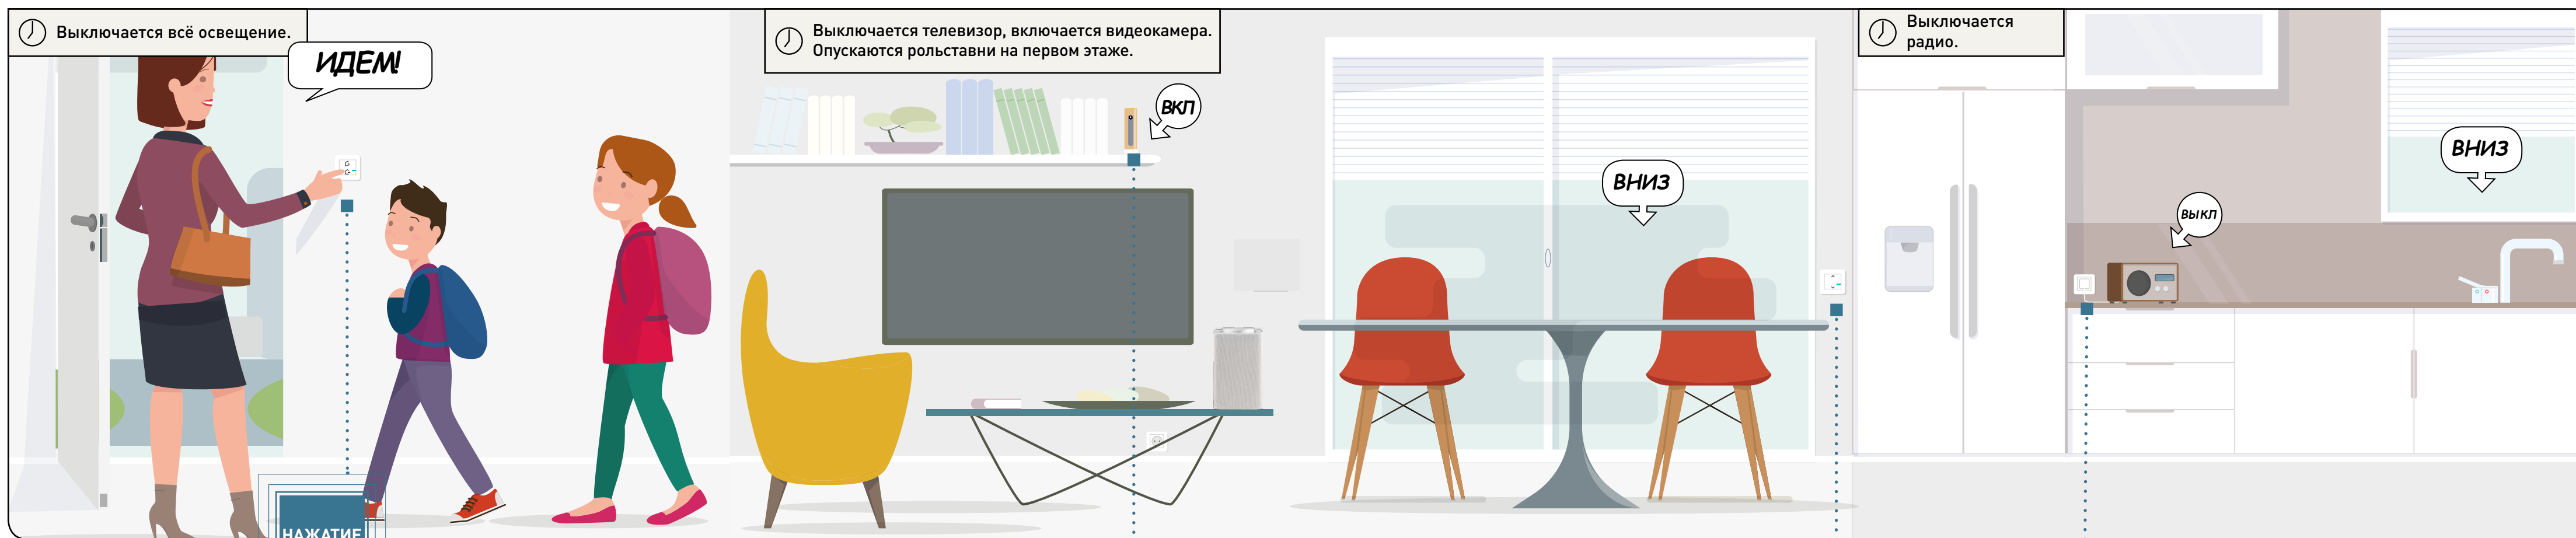

Сценарий 2
ПОРА
ИДТИ

Я ВНЕ ДОМА

Управляйте всем домом – одним касанием.

Уходя из дома, коснитесь главного выключателя, чтобы запустить сценарий «Я вне дома». Его также можно запустить голосовой командой или нажатием на смартфоне или планшете.

ГЛАВНЫЙ ВЫКЛЮЧАТЕЛЬ «Я ДОМА/Я ВНЕ ДОМА»

Сценарий «Я вне дома» запускается одним касанием главного выключателя. Выключается всё освещение и выбранные бытовые электроприборы.

ВИДЕОКАМЕРА NETATMO

Камера видеонаблюдения включается, чтобы предупредить вас о любом проникновении в жилище.

УМНЫЙ ВЫКЛЮЧАТЕЛЬ РОЛЬСТАВНЕЙ

Опускаются все рольставни на первом этаже. Ваш дом защищен.

УМНАЯ РОЗЕТКА

Ваши бытовые электроприборы – телевизор, радиоприемник, компьютер – будут выключены до вашего прихода.