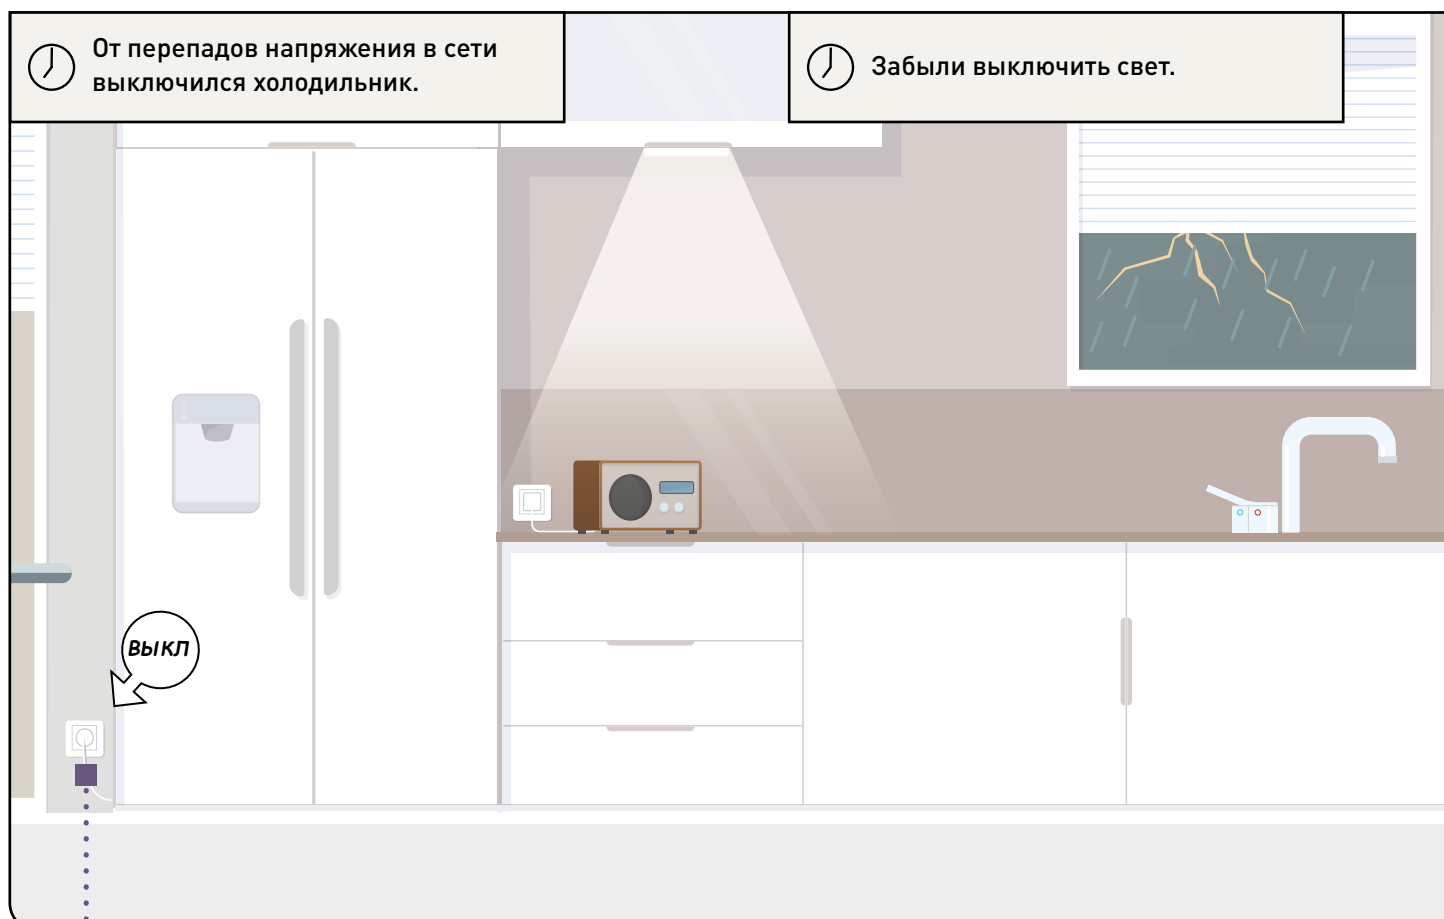

Сценарий 4
УБЕДИТЕСЬ,
ЧТО ВСЁ
ХОРОШО

Я ВСЕГДА НА СВЯЗИ!

Умные устройства присмотрят за домом в ваше отсутствие.

Ваш смартфон немедленно проинформирует вас о возникновении проблемы, например, о перебое в электроснабжении или перерасходе электроэнергии. Вы первым узнаете о том, что кто-то вернулся домой раньше времени.

УМНАЯ РОЗЕТКА
Умная розетка оповестит вас об отклонениях от обычного режима действий.