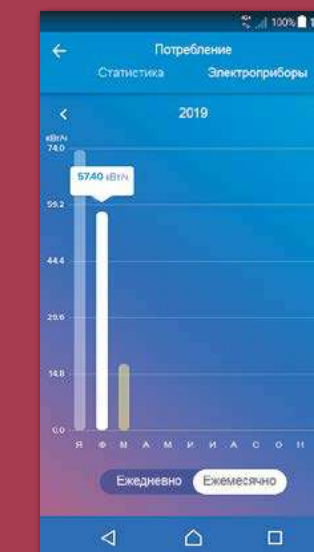

БОЛЬШЕ ЭКОНОМИИ

Экономия энергии не мешает комфорту! Приложение Home + Control предоставляет подробную картину энергопотребления: текущего и за определенный период, суммарного или для конкретного светильника или электроприбора. Такая детализация поможет вам оптимизировать энергосбережение.

ПРИЛОЖЕНИЕ HOME + CONTROL
Легко контролирует энергопотребление в доме, сигнализирует об аварийных ситуациях и сообщает об отклонениях от установленного уровня потребления.