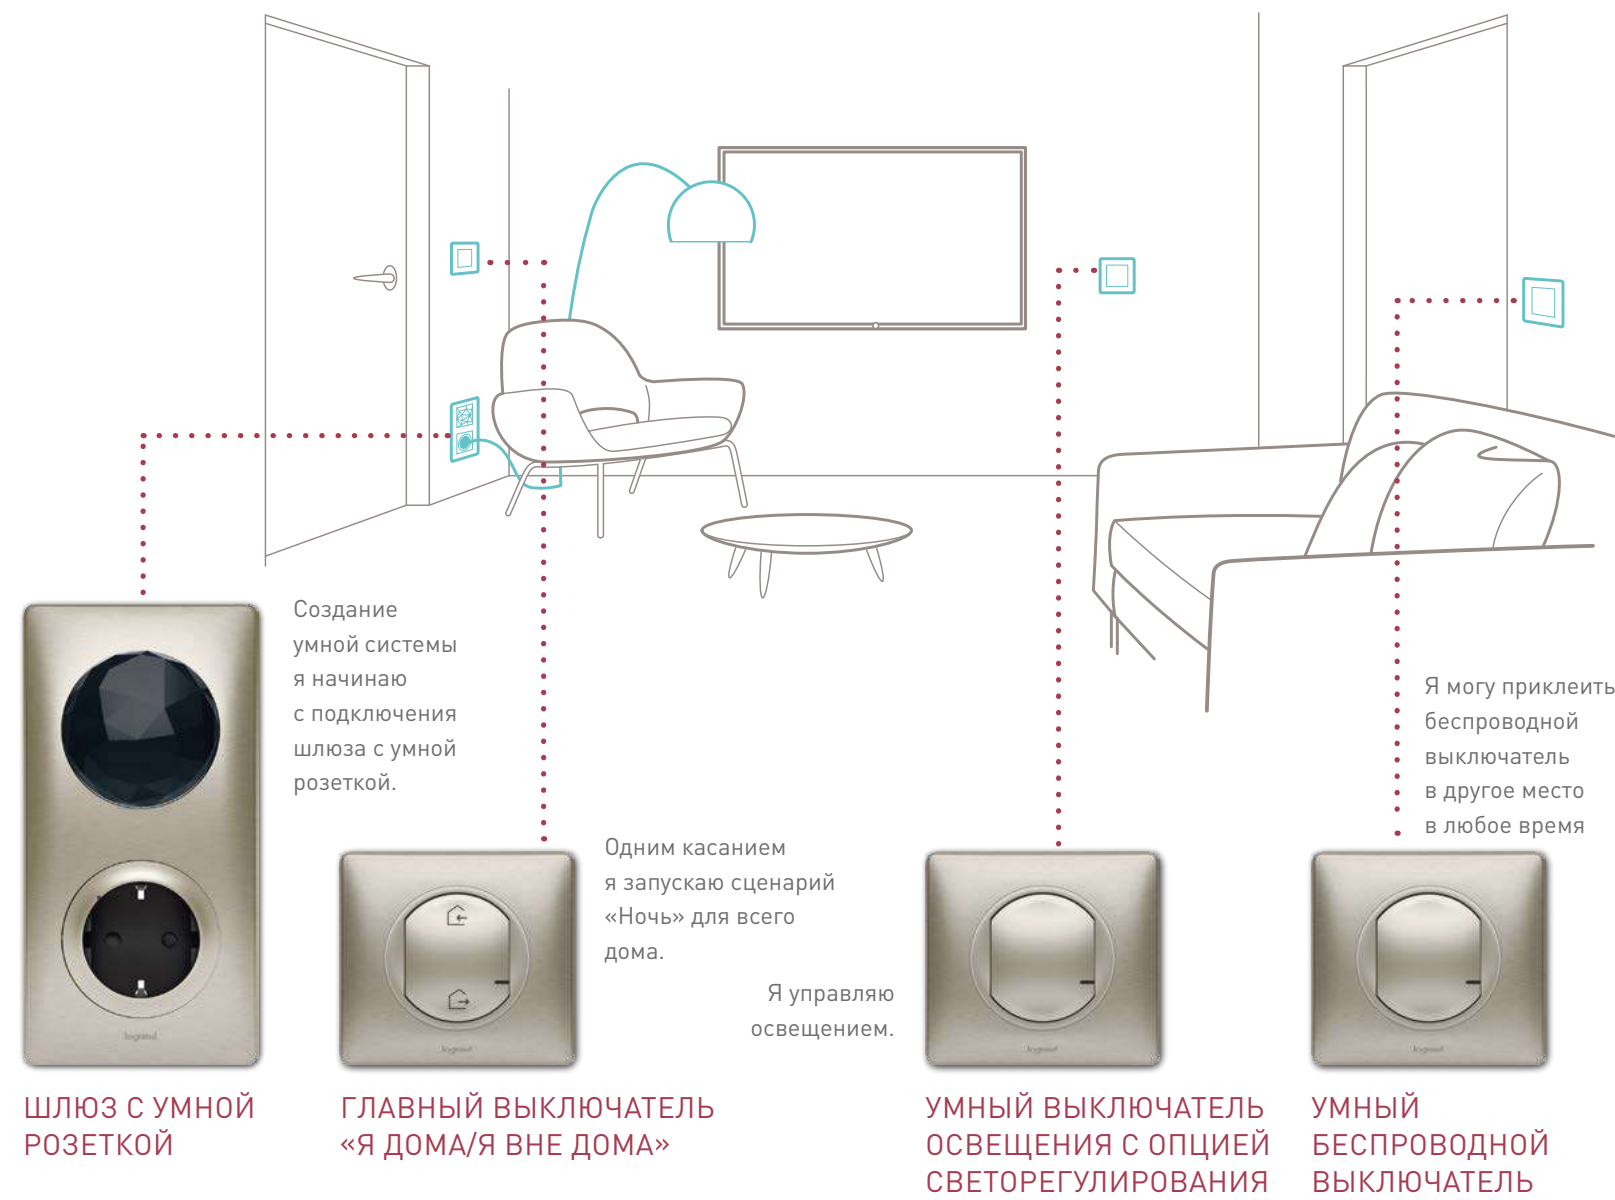

**УМНАЯ РОЗЕТКА**  
Умная розетка оповестит вас об отклонениях от обычного режима действий.

**УМНАЯ РОЗЕТКА**  
Умная розетка покажет вам наличие энергопотребления, что может говорить, например, о включении компьютера в комнате вашего сына, когда тот должен быть в школе.

# ПРОСТО МОЙ ДОМ – УМНЫЙ

Умные устройства подходят для любых домов, старых и новых.  
Модульная расширяемая система, адаптируемая к вашим потребностям.

1

СНАЧАЛА Я УСТАНОВИЛ  
СТАРТОВЫЙ ПАКЕТ

СТАРТОВЫЙ НАБОР