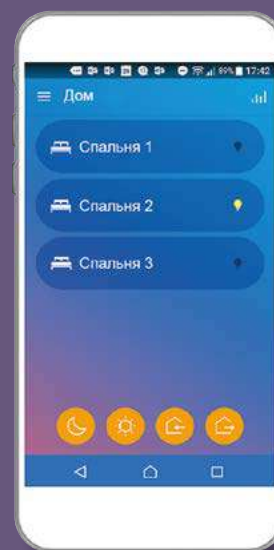

## ПРОСТОЕ УПРАВЛЕНИЕ

Даже если вы находитесь во дворе или на другом конце планеты – вы всё равно можете управлять своим домом в любое время с помощью приложения Home + Control. Вы можете постоянно присматривать за своим домом, находясь в отъезде. Кроме того, ваш смартфон оповестит вас о возникновении проблемы, такой как перебой в электроснабжении или перерасход электроэнергии.

**ПРИЛОЖЕНИЕ HOME + CONTROL**  
Позволяет управлять оборудованием умного дома со смартфона, планшета или ноутбука.

iOS: Céliane with NETATMO требуется iPhone, iPad, или iPod touch с iOS 9.0 или позднее. Для управления стартовым набором рекомендуется iOS 9.0 или позднее.  
 Для управления HomeKit-устройством автоматически или удаленно требуется Apple TV с tvOS 10.0 или позднее, или iPad с iOS 10.0 или позднее, или HomePod в режиме домашнего хаба.  
 ANDROID: Требуется Android 5.0 или позднее с доступом в Google Play.  
 iPhone, iPod и iPad являются зарегистрированными торговыми марками Apple Inc. в США и других странах. HomeKit является торговой маркой Apple Inc. App Store является сервисом Apple Inc.  
 Android, Google Play и логотип Google Play являются торговыми марками Google LLC.  
 Amazon, Alexa и логотипы являются торговыми марками Amazon.com, Inc или аффилированных компаний.  
 Алиса и логотип являются торговыми марками Яндекс OOO.

ВАШ ДОМ ПОВИНУЕТСЯ  
ВАШЕМУ ГОЛОСУ  
И ПРИКОСНОВЕНИЮ

Шлюз с умной розеткой  
соединяется с вашим  
интернет-роутером по Wi-Fi.

Касание

Приложение  
Home + Control

Где бы вы ни находились,  
управляйте своим домом  
с планшета или смартфона.