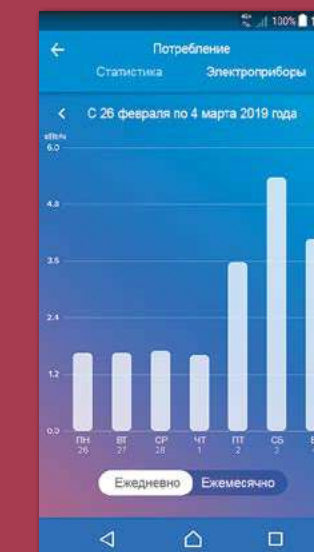

БОЛЬШЕ ЭКОНОМИИ

Экономия энергии не мешает комфорту! Приложение Home + Control предоставляет подробную картину энергопотребления: текущего и за определенный период, суммарного или для конкретного светильника или электроприбора. Такая детализация поможет вам оптимизировать энергосбережение.

ПРИЛОЖЕНИЕ HOME + CONTROL
Легко контролирует энергопотребление в доме, сигнализирует об аварийных ситуациях и сообщает об отклонениях от установленного уровня потребления.