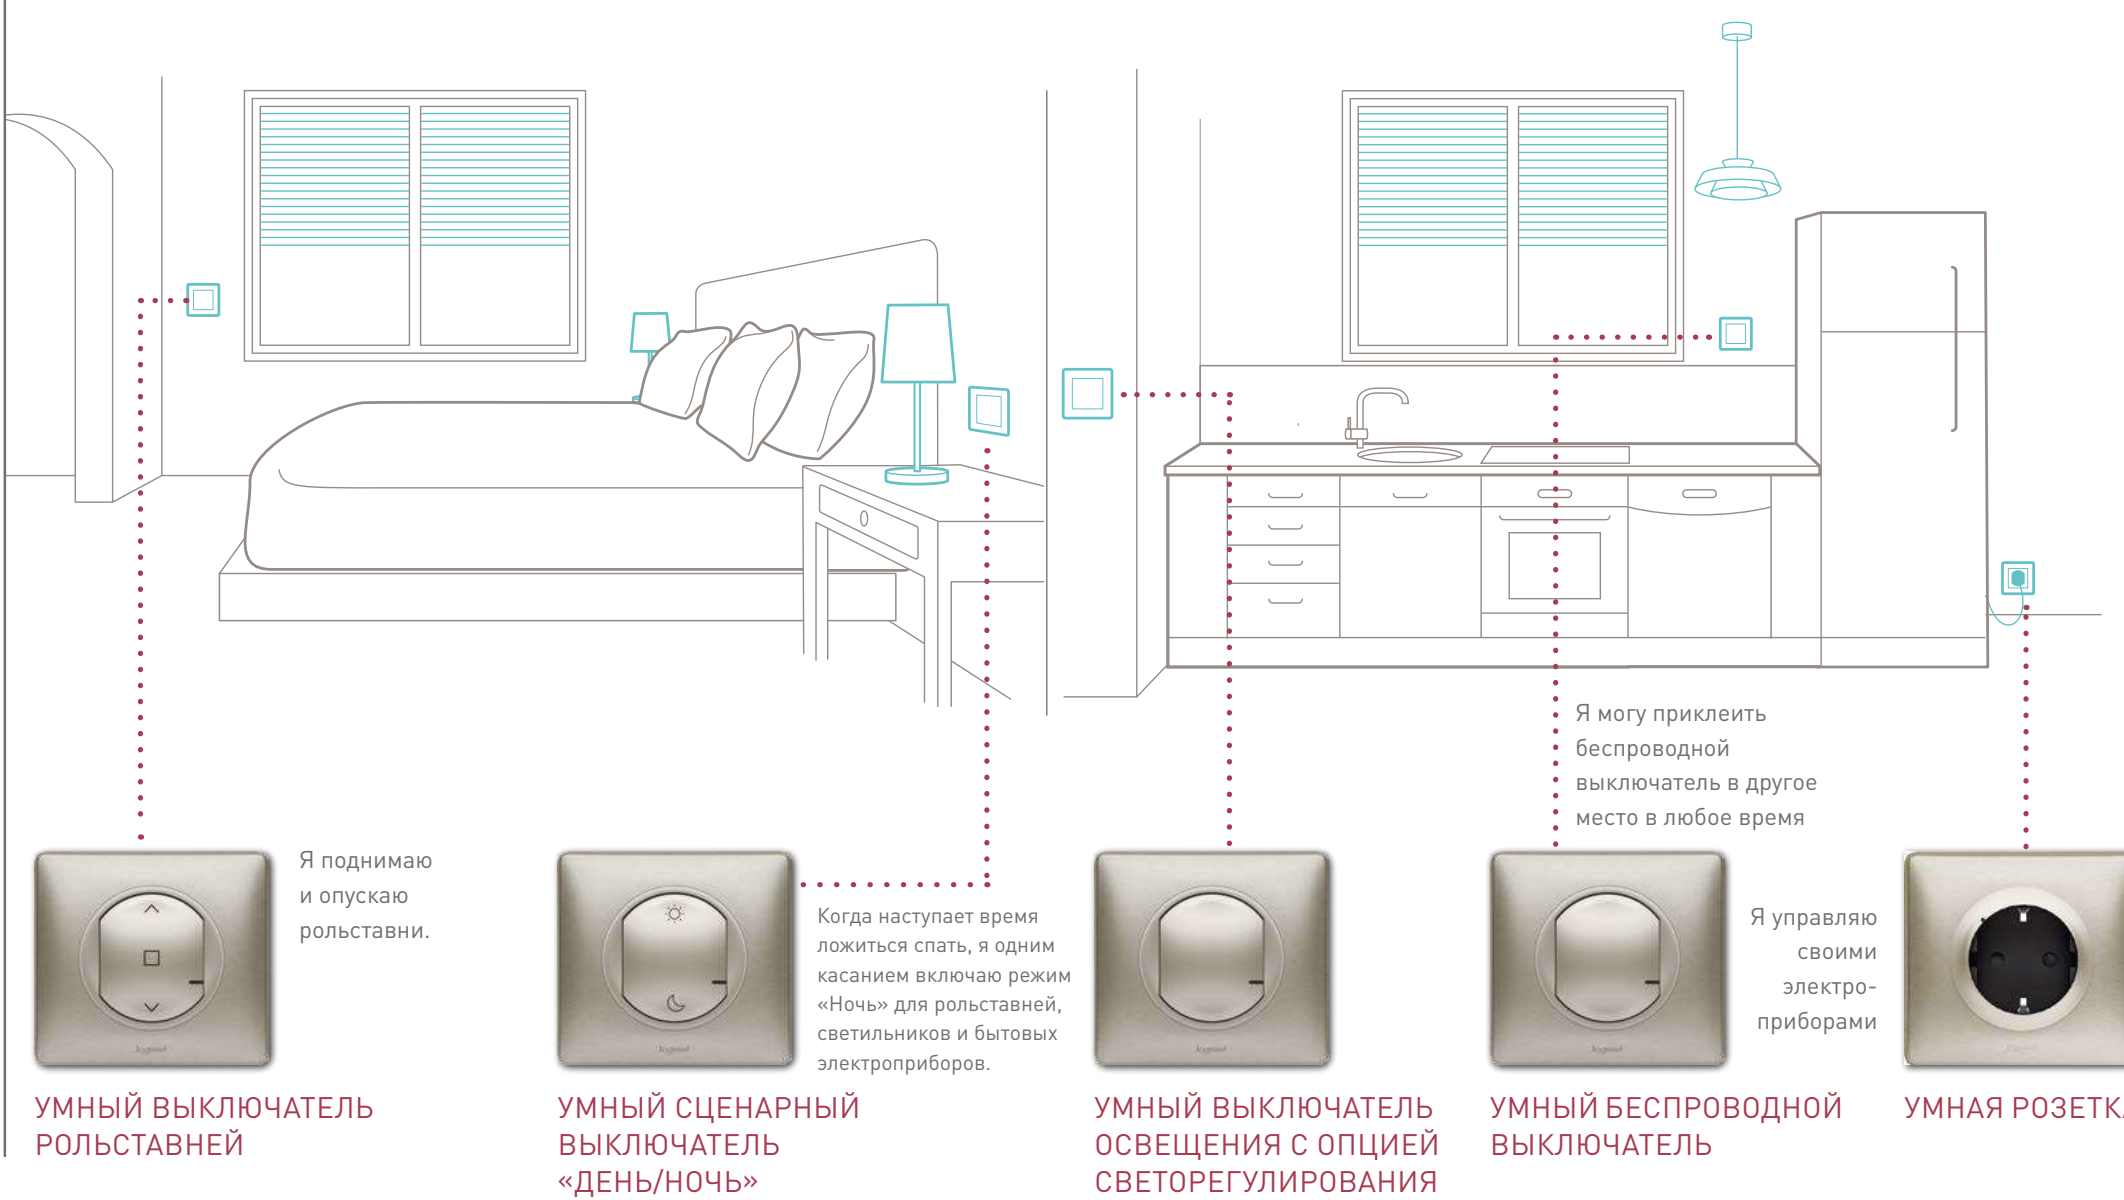

**УМНАЯ РОЗЕТКА**  
Умная розетка оповестит вас об отклонениях от обычного режима действий.

**УМНАЯ РОЗЕТКА**  
Умная розетка покажет вам наличие энергопотребления, что может говорить, например, о включении компьютера в комнате вашего сына, когда тот должен быть в школе.

# ПРОСТО МОЙ ДОМ – УМНЫЙ

Умные устройства подходят для любых домов, старых и новых.  
Модульная расширяемая система, адаптируемая к вашим потребностям.

1

СНАЧАЛА Я УСТАНОВИЛ  
СТАРТОВЫЙ ПАКЕТ

СТАРТОВЫЙ НАБОР

2

ДАЛЕЕ Я РАСШИРЯЮ УМНУЮ СИСТЕМУ  
С ПОМОЩЬЮ ОТДЕЛЬНЫХ УМНЫХ ИЗДЕЛИЙ

3

Я УПРАВЛЯЮ СВОИМ  
ДОМОМ

... с помощью умного выключателя проводного или беспроводного

... со смартфона находясь дома или в отъезде

... ГОЛОСОМ с помощью голосового помощника (Алиса, Alexa, Siri или Google Ассистент)

## СТАРТОВЫЙ НАБОР

**ШЛЮЗ С УМНОЙ РОЗЕТКОЙ** соединяется с вашим интернет-роутером через Wi-Fi, чтобы вы могли управлять освещением, электроприборами или рольставнями локально или дистанционно с помощью голосового помощника или приложения на смартфоне. Умная розетка подключается и используется аналогично стандартной.