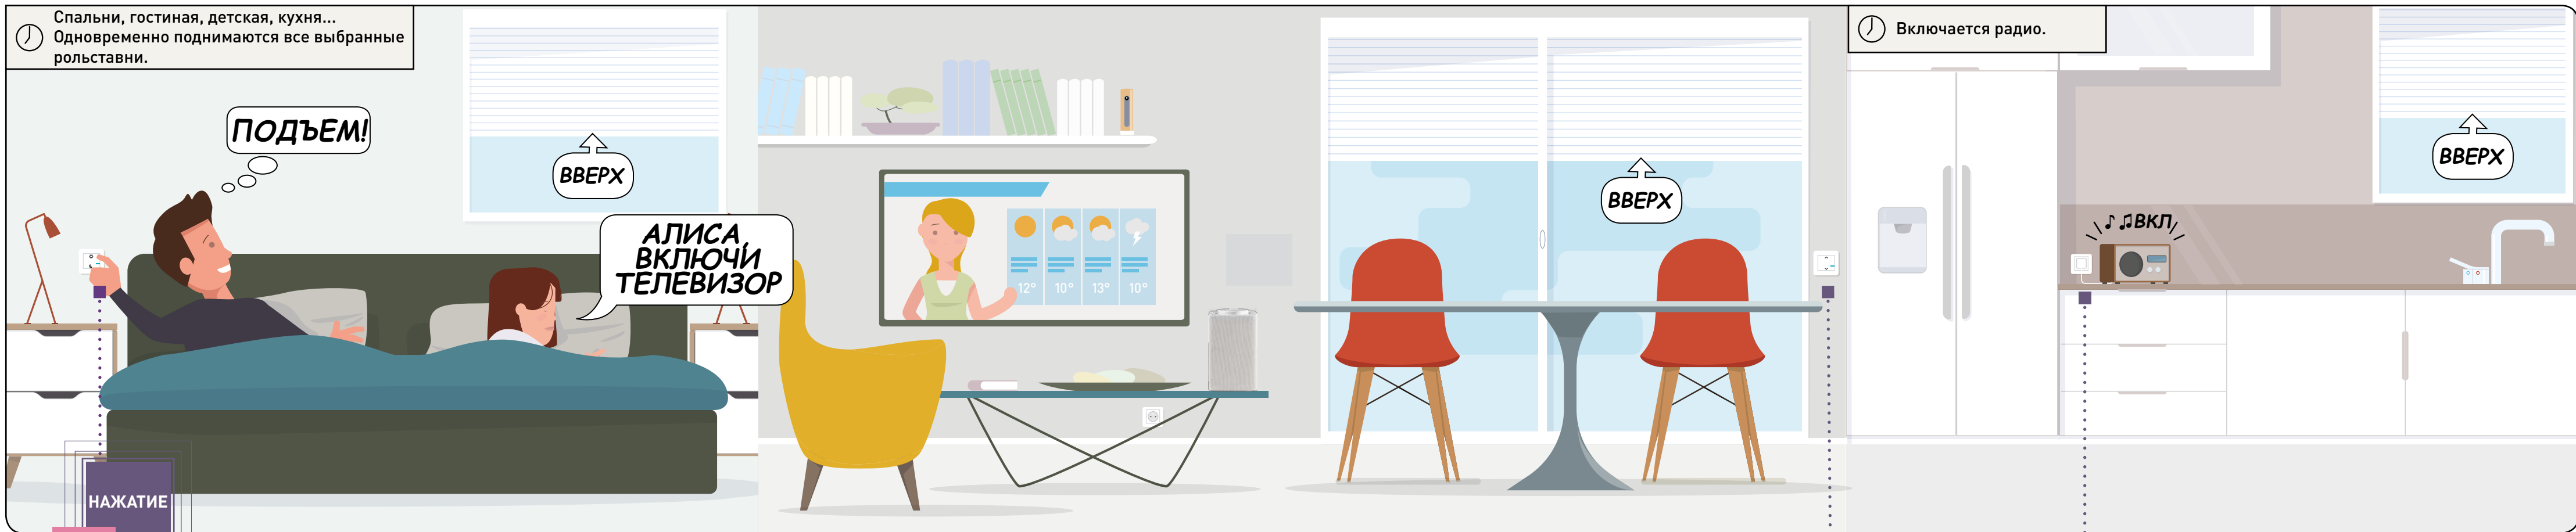

Сценарий 1
ВРЕМЯ
ВСТАВАТЬ

НАЧИНАЕМ НОВЫЙ ДЕНЬ!

Запустите сценарий вашего лучшего дня –
не покидая кровати.

Проснувшись, просто нажмите клавишу умного выключателя «День/Ночь»,
чтобы запустить утренний сценарий.

**УМНЫЙ БЕСПРОВОДНОЙ
ВЫКЛЮЧАТЕЛЬ «ДЕНЬ/НОЧЬ»**
Сценарий «День» запускается
прикосновением к клавише.

**УМНЫЙ ВЫКЛЮЧАТЕЛЬ
РОЛЬСТАВНЕЙ**
Рольставни поднимаются автоматически.
Или поднимайте и опускайте их вручную
по очереди с отдельных умных выключателей.

УМНАЯ РОЗЕТКА
Телевизор или радиоприемник
включается каждое утро ко времени
вашего завтрака.