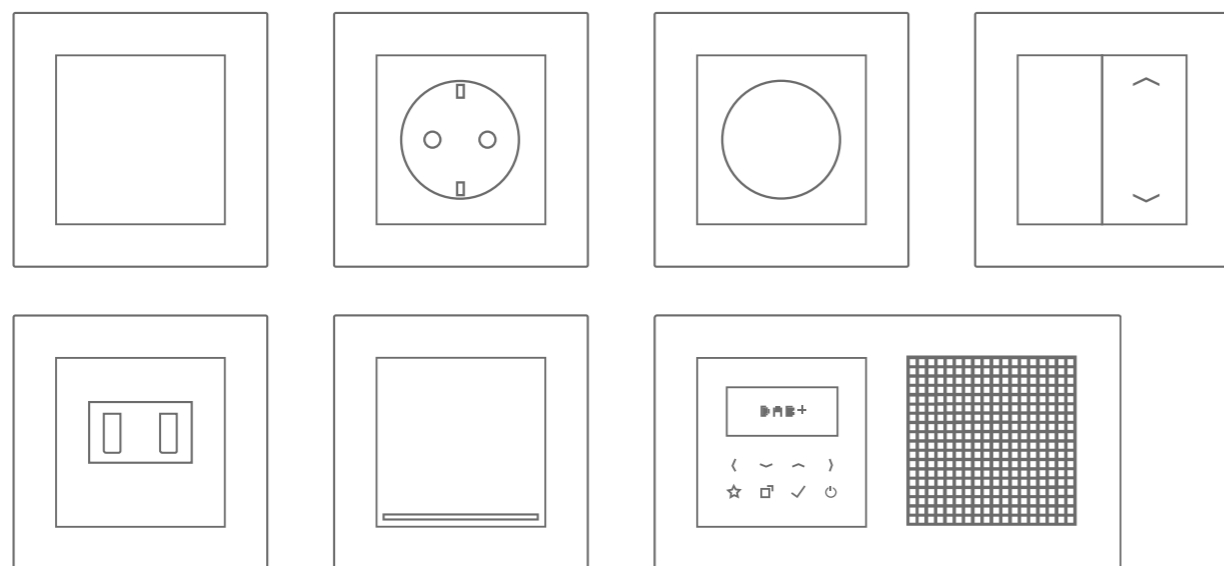

Включение и управление функциями

Оборудование для управления освещением, температурой, рольставнями или музыкой – благодаря многообразию функций серия A 550 идеально подходит для любого современного электрооборудования.