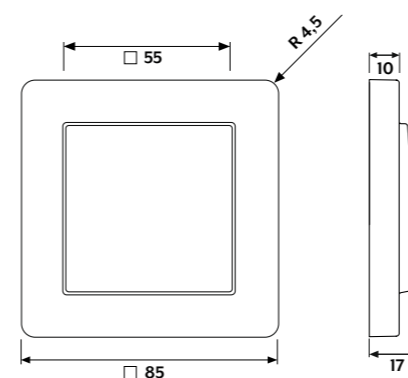

#### Размеры рамки

1-постовая	85 мм x 85 мм
2-постовая	85 мм x 156 мм
3-постовая	85 мм x 227 мм
4-постовая	85 мм x 298 мм
5-постовая	85 мм x 369 мм

Рамки можно устанавливать горизонтально и вертикально.