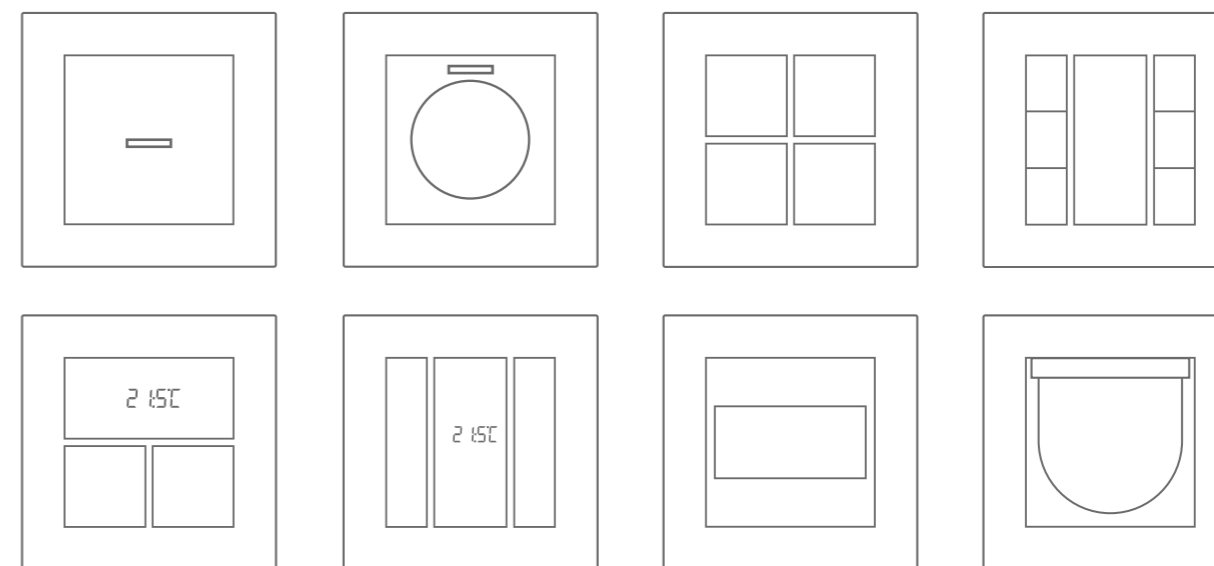

Реализация концепции умного дома с KNX

Система KNX объединяет различные функции, в частности, освещение, климат-контроль, средства безопасности и мультимедиа, для централизованного и интеллектуального управления.