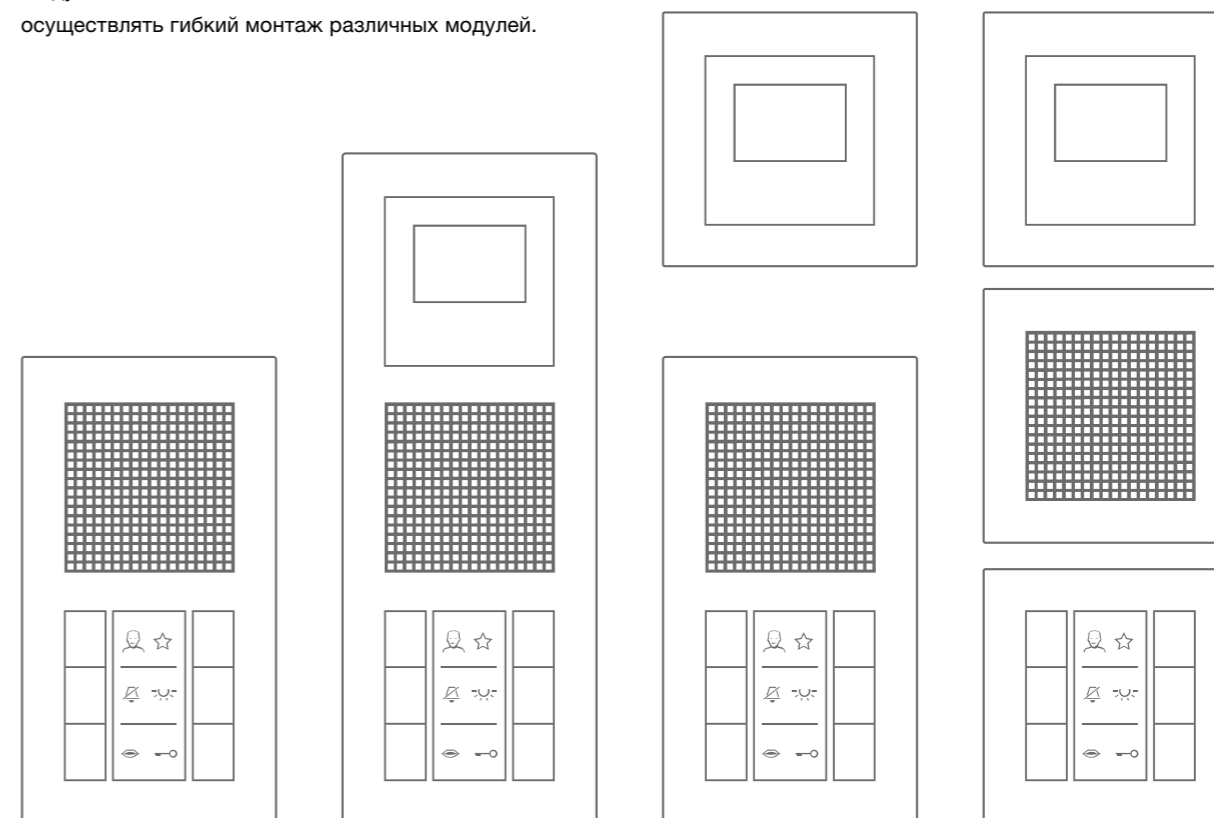

Домофон и управление домом

Внутренние панели JUNG отличаются высокой функциональностью и простотой обслуживания. Модульная система JUNG позволяет осуществлять гибкий монтаж различных модулей.