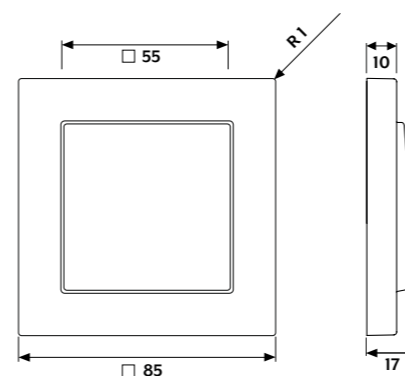

#### Размеры рамки

1-постовая	85 мм x 85 мм
2-постовая	85 мм x 156 мм
3-постовая	85 мм x 227 мм
4-постовая	85 мм x 298 мм
5-постовая	85 мм x 369 мм

Рамки можно устанавливать горизонтально и вертикально.

**Размеры рамки**

1-постовая	85 мм x 85 мм
2-постовая	85 мм x 156 мм
3-постовая	85 мм x 227 мм
4-постовая	85 мм x 298 мм
5-постовая	85 мм x 369 мм

Рамки можно устанавливать горизонтально и вертикально.

Стандарт SCHUKO®