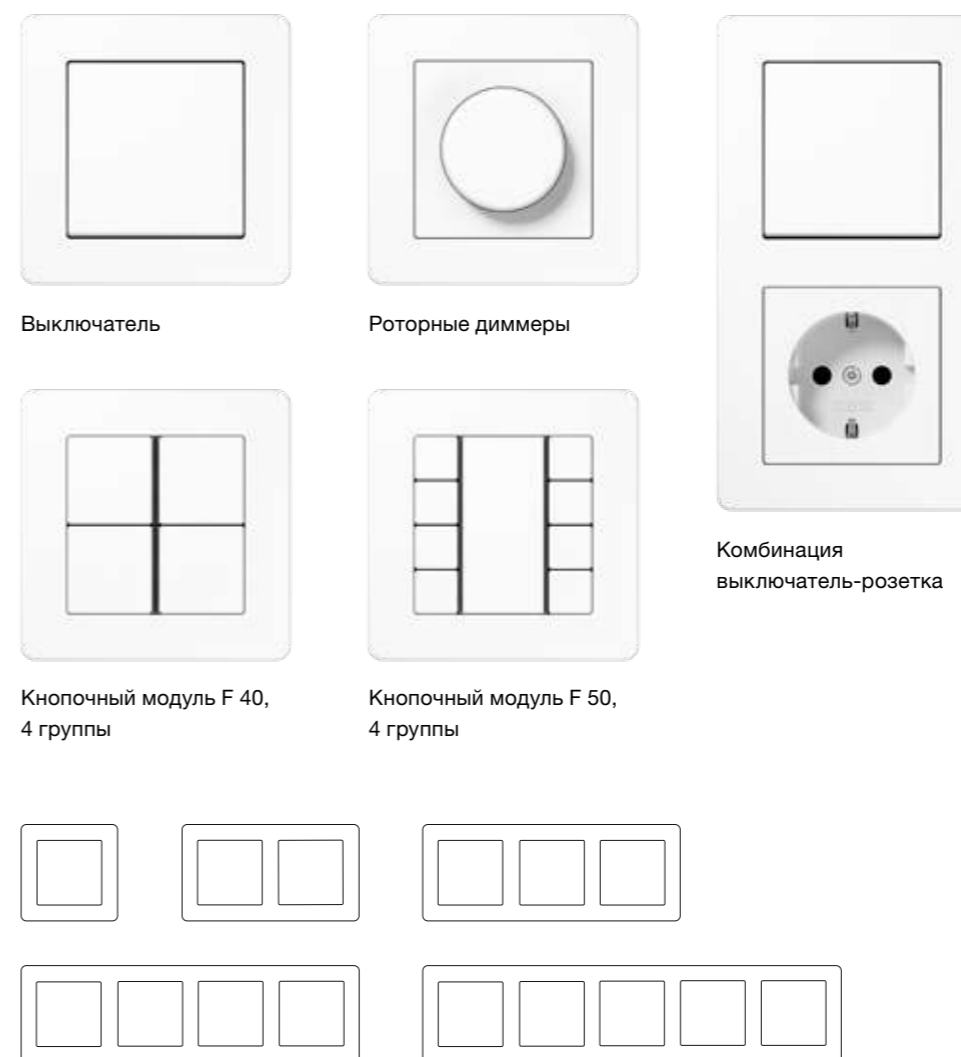

Материал рамки

термопласт
Рекомендация: комбинируйте рамку с накладкой, выполненной из глянцевого термопласта (ударопрочного).

Размеры рамки

1-постовая	85 мм x 85 мм
2-постовая	85 мм x 156 мм
3-постовая	85 мм x 227 мм
4-постовая	85 мм x 298 мм
5-постовая	85 мм x 369 мм

Рамки можно устанавливать горизонтально и вертикально.