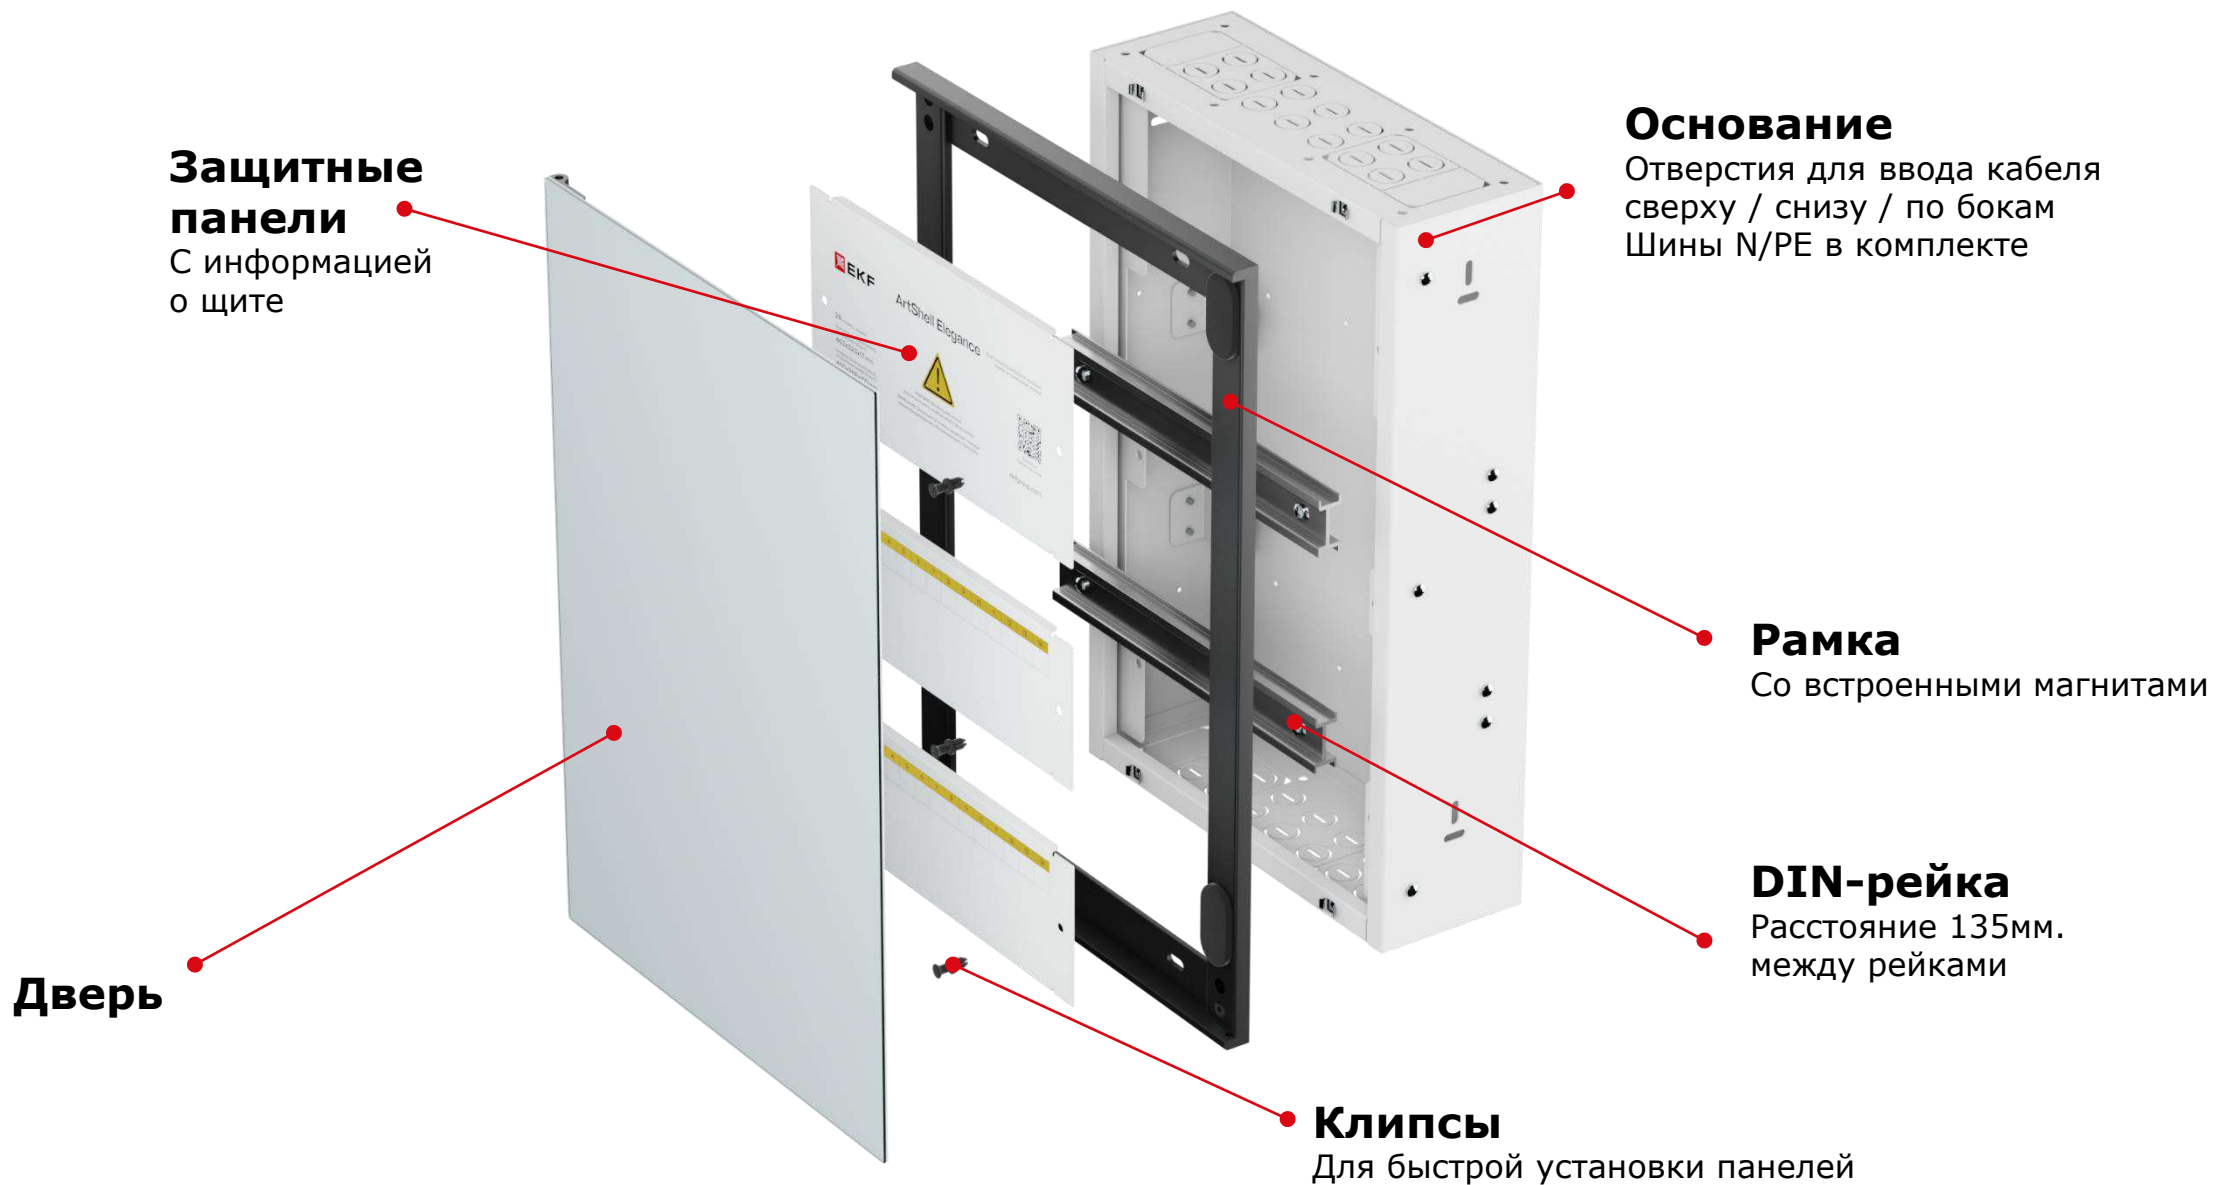

ArtShell Elegance 28-72