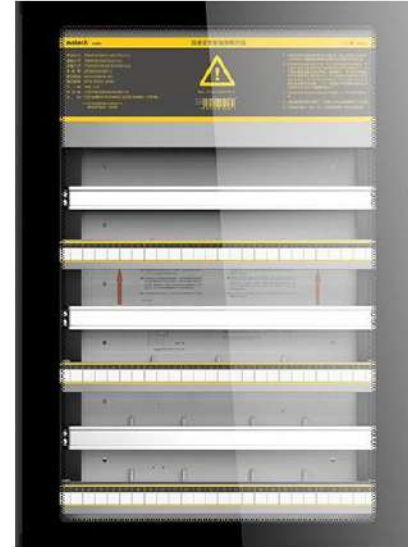

616x591x20мм

Габариты основания

590x565x120/150мм

84/84+

Габариты двери

796x591x20мм

Габариты основания

770x565x120/150мм

96/96+

Габариты двери

796x591x20мм

Габариты основания

770x565x120/150мм

ArtShell Intelligent Двери

Белое
стекло

Прозрачная
рамка