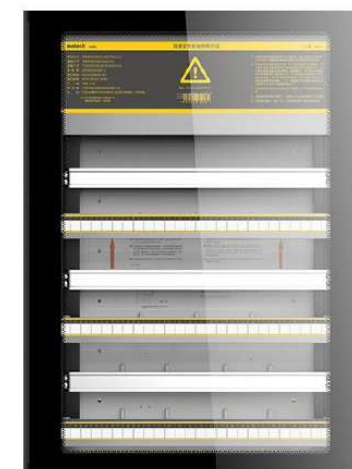

Силовой
144 модуля

Комбинированный
90 модулей + место под
слаботочку

144

Габариты двери
1610x420x12мм

**Габариты
основания**
1580x390x150мм

Дизайнерские корпуса

ArtShell
Intelligent

ArtShell Intelligent

Характеристики

Тип щита	Силовой
Количество модулей	от 56 до 96
Толщина металла основания, мм	1,2
Глубина установочная (встраив.), мм	120 / 150
Дверь	Закаленное стекло Авиационный алюминий

ArtShell Intelligent