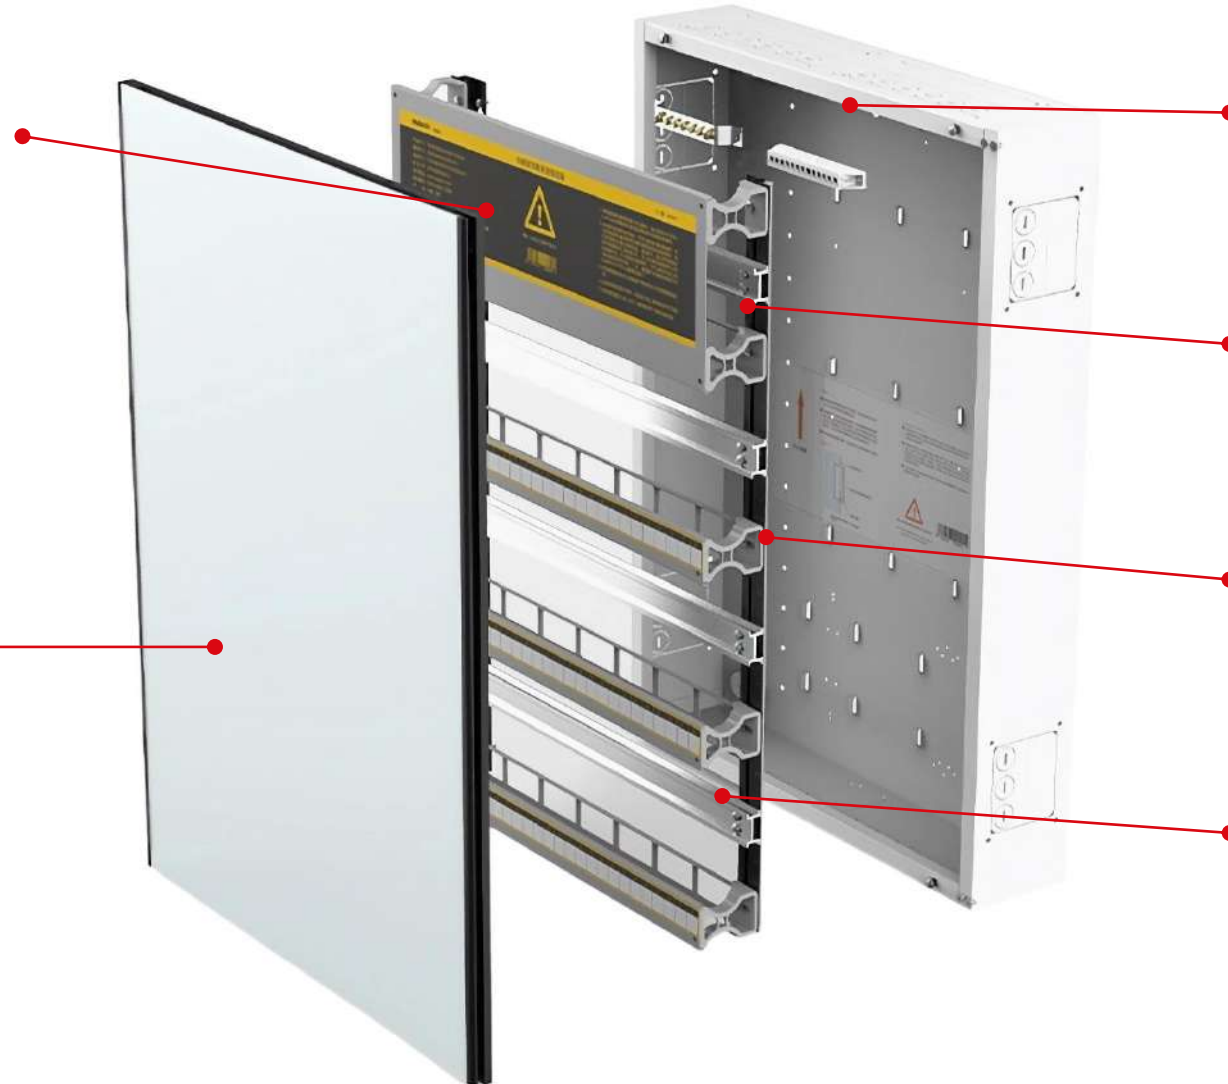

Серебристый
металлик

ArtShell Intelligent 56/84

Защитная панель

С информацией о щите

Дверь

Со встроенными магнитами

Основание

Отверстия для ввода кабеля
сверху / снизу / по бокам
Шины N/PE в комплекте

DIN-рейки

150 мм. межреечное
расстояние
Доп. рейка за основной
панелью

Рама съемная

С регулировкой по высоте
DIN-реек и держателей

Держатель

С встроенными магнитами
для крепления панелей

ArtShell Intelligent 72/96

Защитная панель
С информацией о щите

Основание 1,2 мм.
Отверстия для ввода кабеля
сверху / снизу / по бокам
Шины N/PE в комплекте

DIN-рейка
135 мм. межреечное
расстояние

Рама не съемная
Регулировка по глубине рамы
DIN-рейки и защитные панели
крепятся с помощью винтов