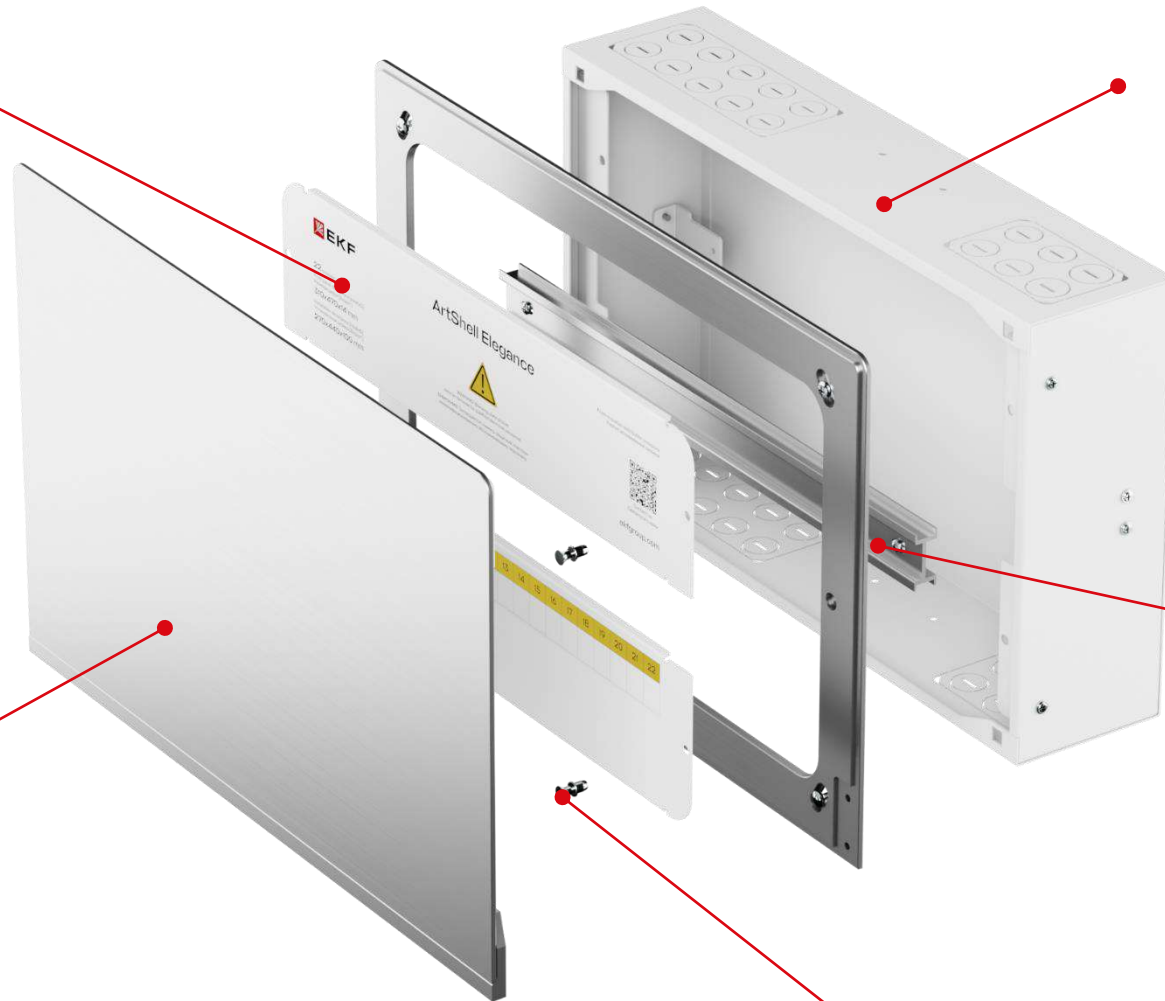

ArtShell Round

Уровень
Для ровной
установки

Основание
Отверстия для ввода кабеля
сверху / снизу / по бокам
Шины N/PE в комплекте

Дверь
Со встроенными
магнитами

DIN-рейка
Надежная фиксация
модульных автоматов

22

Белое стекло

ArtShell Elegance 22

Пластрон

С информацией
о щите

Основание

Отверстия для ввода кабеля
сверху / снизу / по бокам
Шины N/PE в комплекте

DIN-рейка

Надежная фиксация
модульного оборудования

Дверь

Со встроенными
магнитами

Клипсы

Для быстрой установки пластрона

ArtShell Elegance 22

Силовой
22 модуля

Слаботочный
4 места под роутеры