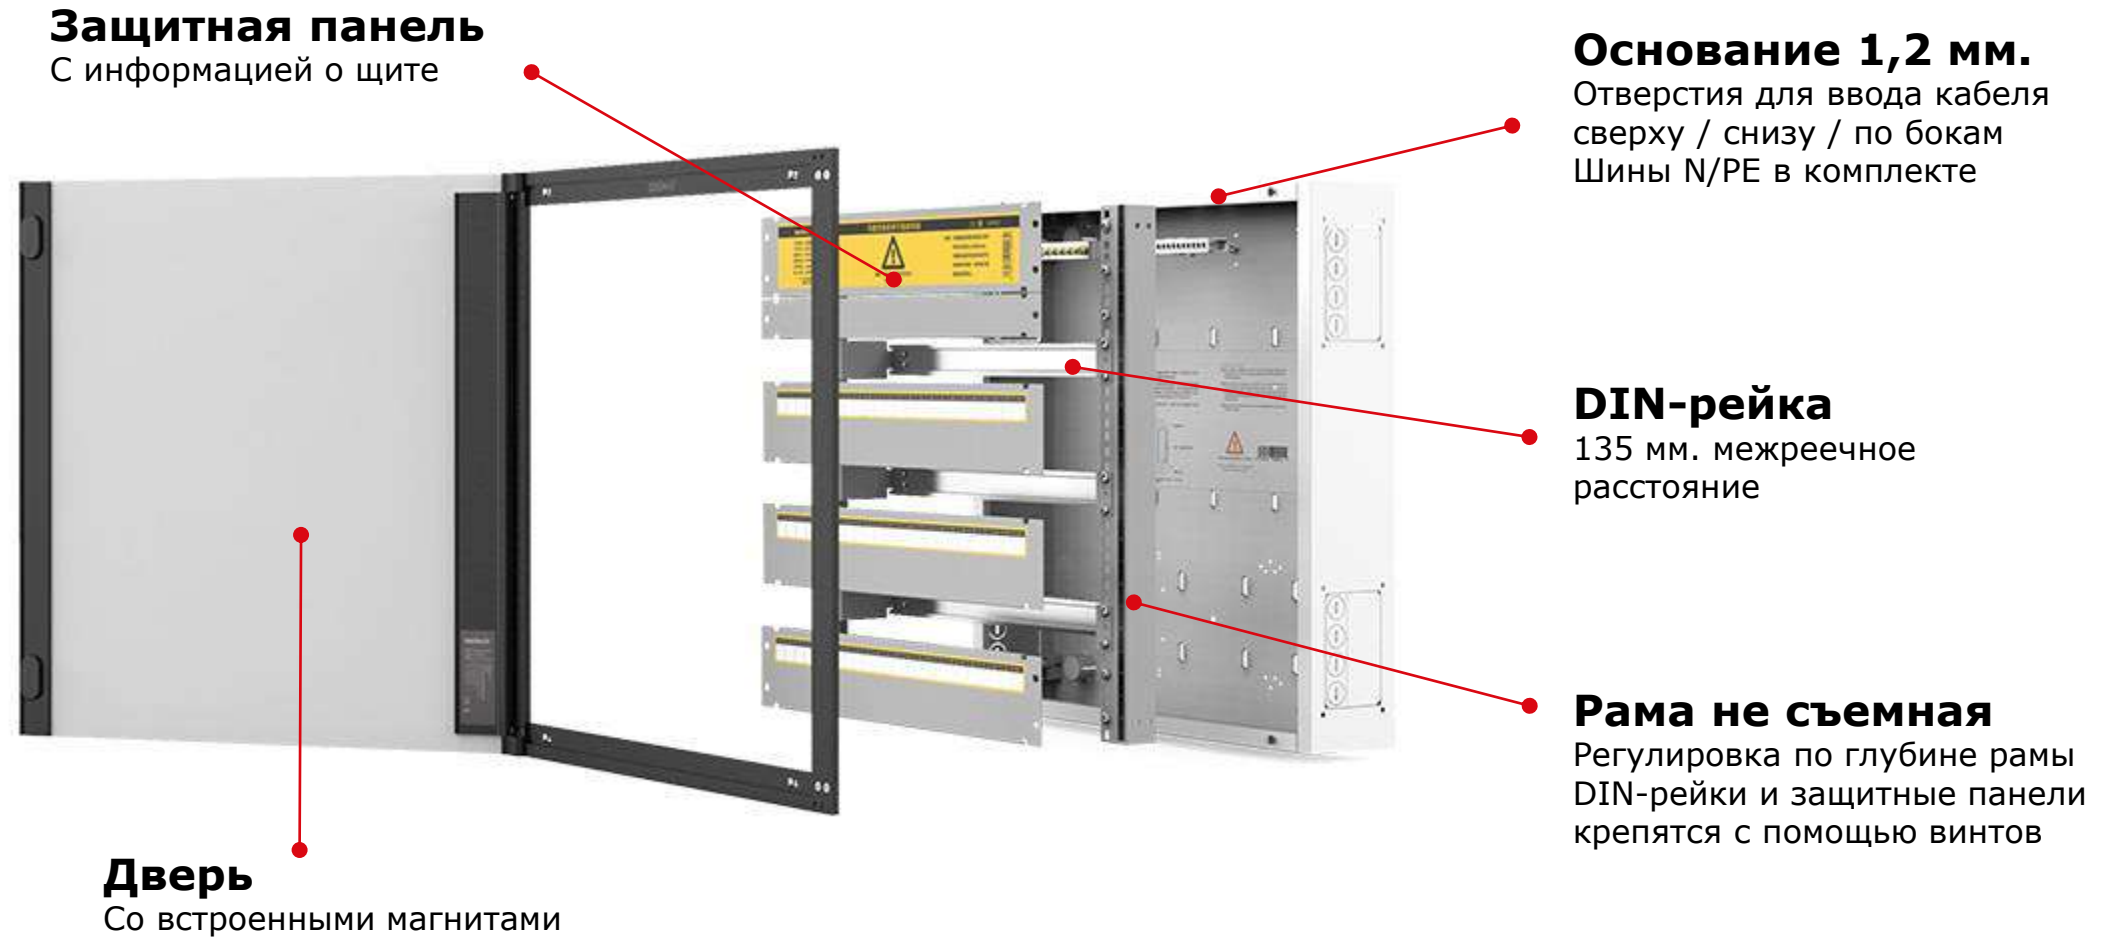

Серебристый
металлик

ArtShell Intelligent 56/84

Защитная панель

С информацией о щите

Дверь

Со встроенными магнитами

Основание

Отверстия для ввода кабеля
сверху / снизу / по бокам
Шины N/PE в комплекте

DIN-рейки

150 мм. межреечное
расстояние
Доп. рейка за основной
панелью

Рама съемная

С регулировкой по высоте
DIN-реек и держателей

Держатель

С встроенными магнитами
для крепления панелей

ArtShell Intelligent 72/96

Защитная панель
С информацией о щите

Основание 1,2 мм.
Отверстия для ввода кабеля
сверху / снизу / по бокам
Шины N/PE в комплекте

DIN-рейка
135 мм. межреечное
расстояние

Рама не съемная
Регулировка по глубине рамы
DIN-рейки и защитные панели
крепятся с помощью винтов