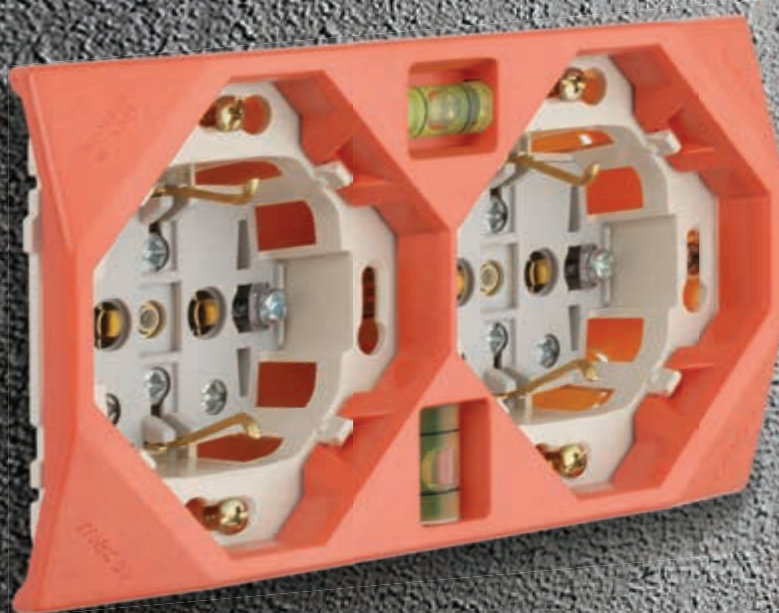

Специально разработанный компанией Efarel уровень позволяет легко добиться совершенной установки механизмов. Уровень легко защелкивается на суппорта механизмов и так же легко снимается.

Слоты для тестера позволяют проверить наличие электропитания, не извлекая механизм выключателя из коробки.