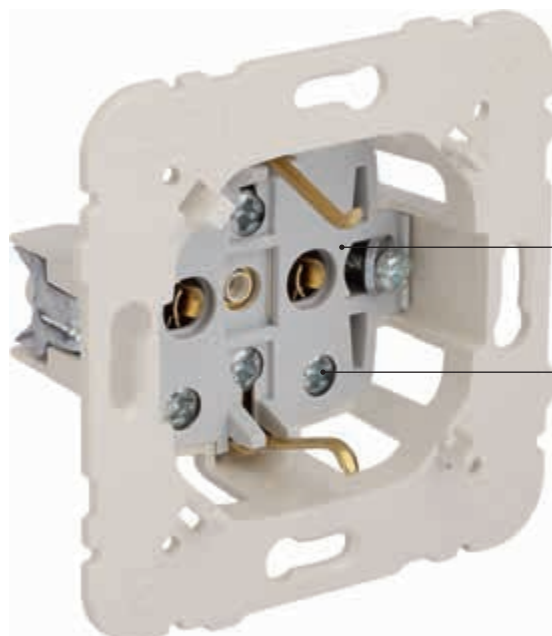

Токопроводящие части надежно изолированы и даже при снятых внешних элементах обеспечивается степень защиты IP20.

Доступны два варианта механизмов розеток: с винтовым и безвинтовым подключением.

Вырезы по краям суппорта облегчают установку нескольких механизмов в ряд.