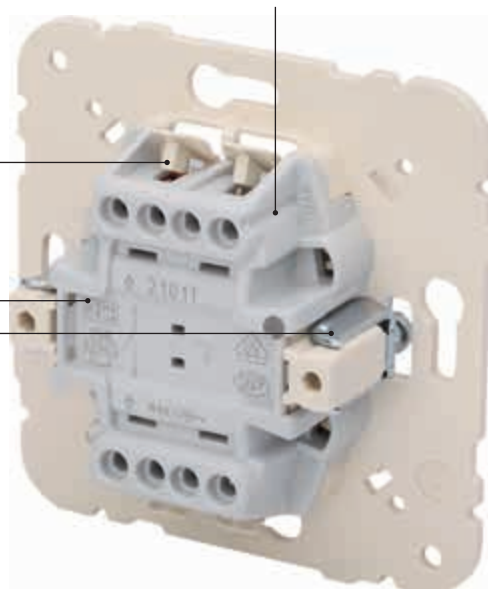

Специально разработанный компанией Efarel уровень позволяет легко добиться совершенной установки механизмов. Уровень легко защелкивается на суппорта механизмов и так же легко снимается.

Слоты для тестера позволяют проверить наличие электропитания, не извлекая механизм выключателя из коробки.

Суппорт из высококачественного пластика надежно изолирует механизм.

Разметка, показывающая длину, на которую необходимо снять изоляцию с кабеля.

Безвинтовые клеммы.

Легко читаемые обозначения и схема подключения на корпусе механизма.

Клипсы для монтажных коробок надежно зафиксированы на корпусе механизма.

Токопроводящие части надежно изолированы и даже при снятых внешних элементах обеспечивается степень защиты IP20.

Доступны два варианта механизмов розеток: с винтовым и безвинтовым подключением.