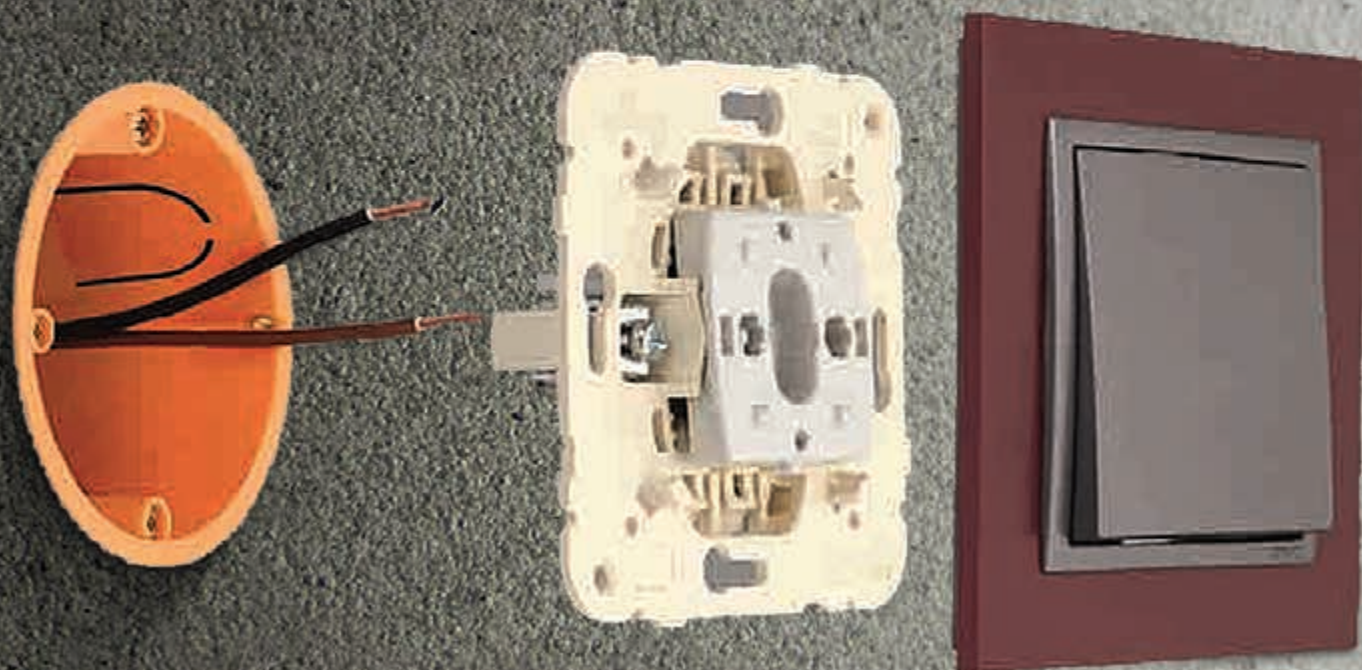

EFAPEL[®]
Empresa Fabril de Productos Eléctricos, S.A.

ЭЛЕКТРОУСТАНОВОЧНЫЕ
ИЗДЕЛИЯ

 PULSAL.RU
+7 (812) 603-40-33

LOGUS⁹⁰

Серия Logus 90 является новейшей разработкой компании Efel, воплощающей в себе самые современные технические решения и последние тенденции в промышленном дизайне. Конструкция изделий обеспечивает быстрый удобный монтаж и последующую длительную безопасную эксплуатацию. Высококачественные материалы, применяемые при производстве внешних элементов, позволяют им сохранить привлекательный вид на протяжении всего срока службы. Широкая гамма механизмов дает возможность без труда решить любые задачи, которые только могут возникнуть при разработке и реализации электротехнических проектов. При этом особое внимание уделено информационным и мультимедийным розеткам, а также светорегуляторам (диммерам), позволяющим управлять различными типами ламп.