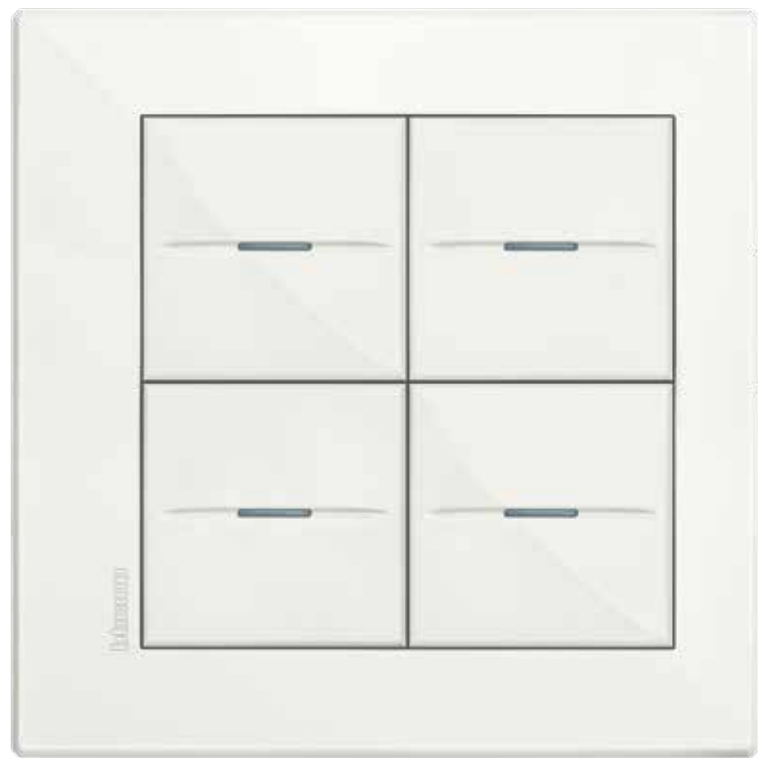

Декоративная рамка White
Аксиальные элементы управления